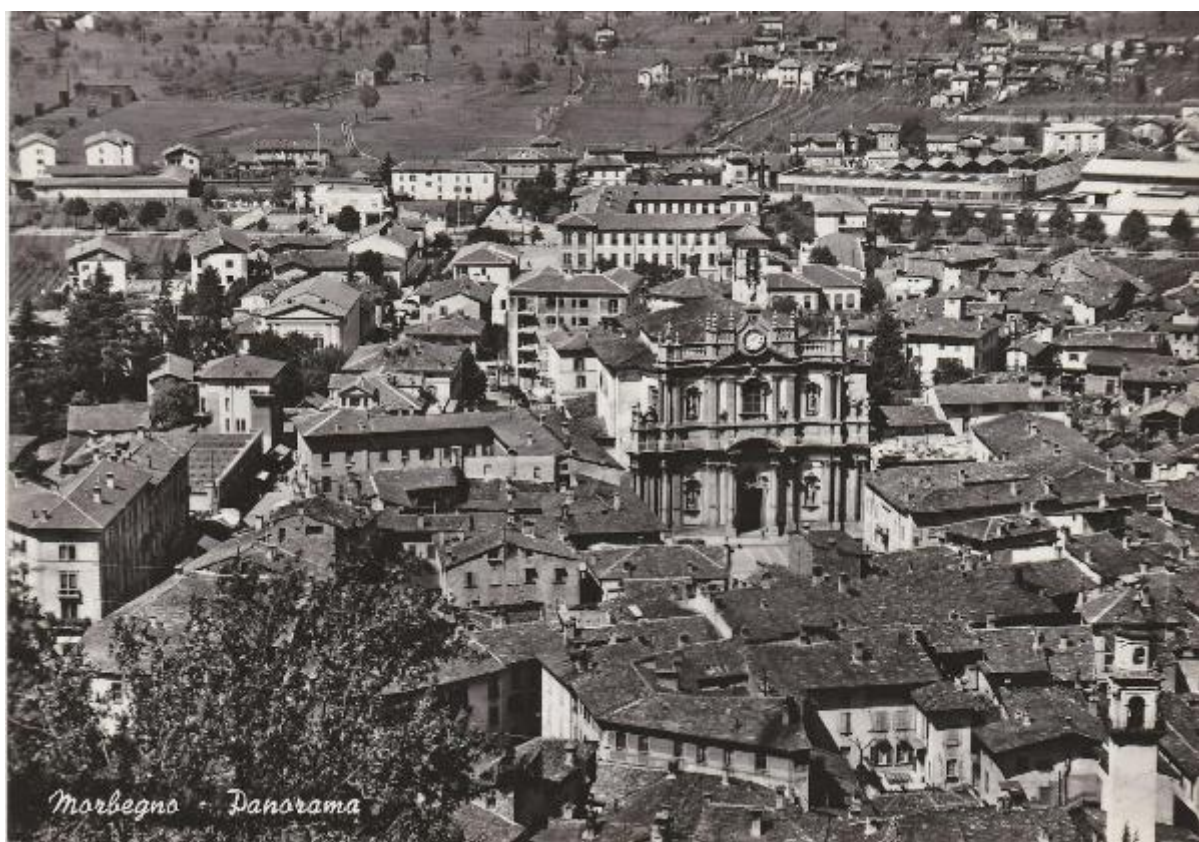

Nome del file originale: IMM-SWCQ1-0001033.jpg

COMPILAZIONE

COMPILAZIONE

Anno di redazione: 2021

Ente compilatore: Provincia di Sondrio

Nome: Angelini, Silvia

Funzionario responsabile: Sassella, Maria

Marbegno - Panorama