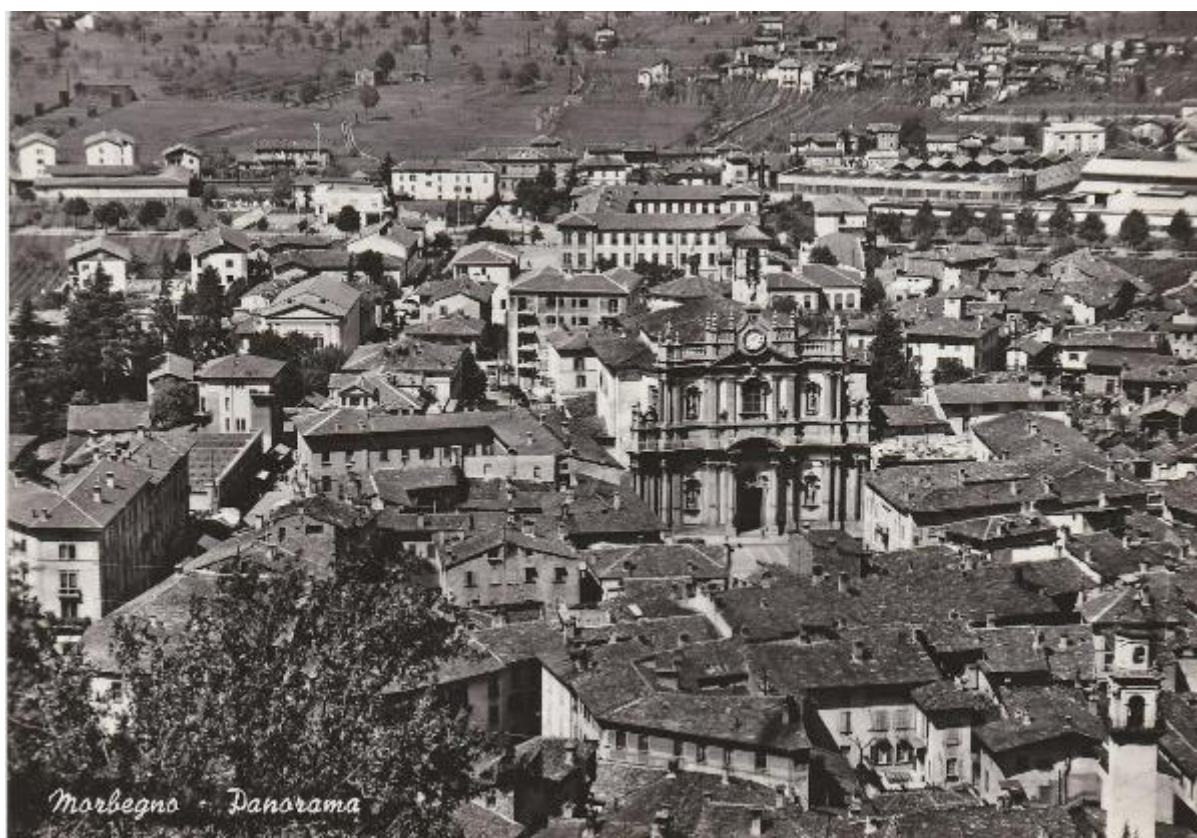

Panorama di Morbegno con San Giovanni

Edizioni Dario Mattei

Link risorsa: <https://www.lombardiabeniculturali.it/fotografie/schede/IMM-SWCQ1-0001033/>

Scheda SIRBeC: <https://www.lombardiabeniculturali.it/fotografie/schede-complete/IMM-SWCQ1-0001033/>

Panorama di Morbegno con il centro storico, il campanile di San Pietro e la facciata di San Giovanni. La ferrovia era allora il confine tra paese e campagna.

Identificazione: Panorama di Morbegno con San Giovanni