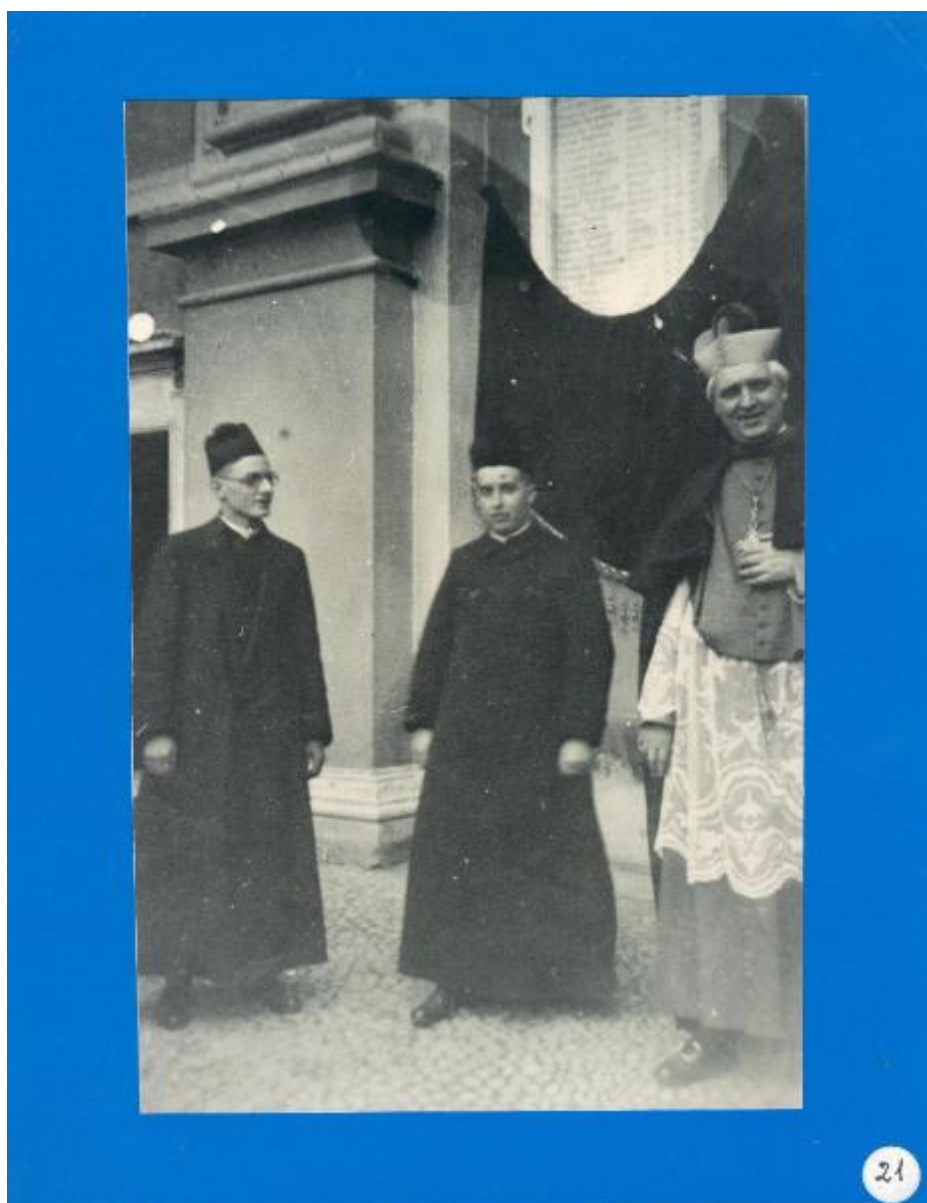

# Bergamo - Quartiere Longuelo - Ritratto di gruppo maschile - Adriano Bernareggi Vescovo di Bergamo con don Berta e don Ercole Ferri

Non identificato

Scheda SIRBeC: <https://www.lombardiabeniculturali.it/fotografie/schede-complete/IMM-SWFX1-0000209/>