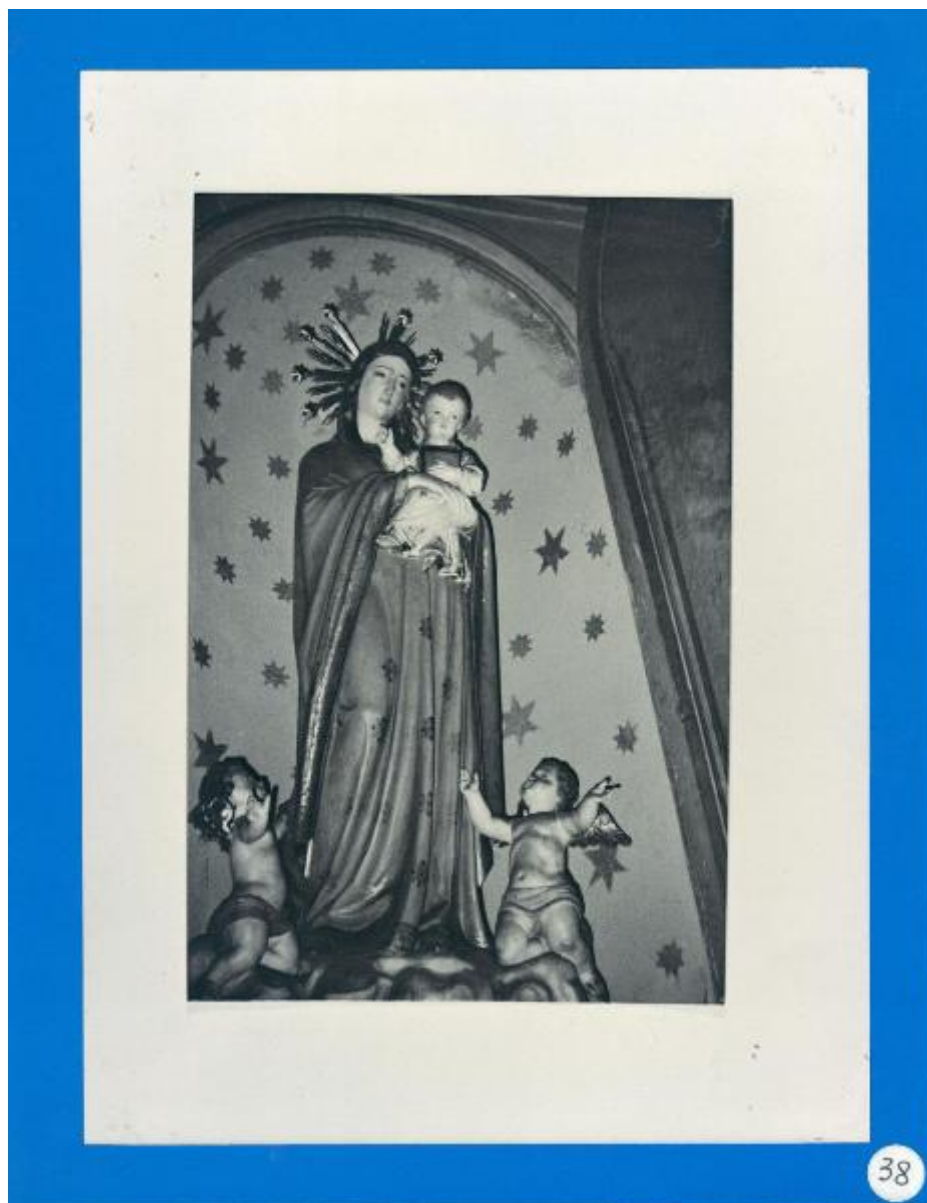

Bergamo - Chiesa di San Matteo - Statua della Madonna della Neve

Non identificato

Link risorsa: <https://www.lombardiabeniculturali.it/fotografie/schede/IMM-SWFX1-0000226/>

Scheda SIRBeC: <https://www.lombardiabeniculturali.it/fotografie/schede-complete/IMM-SWFX1-0000226/>

CODICI

Unità operativa: SWFX1

Numero scheda: 226

Codice scheda: IMM-SWFX1-0000226

Tipo di scheda: AFRLIMM

SOGGETTO

SOGGETTO

Indicazioni sul soggetto: La statua della Madonna della Neve era in legno ed è stata rubata nel 1988