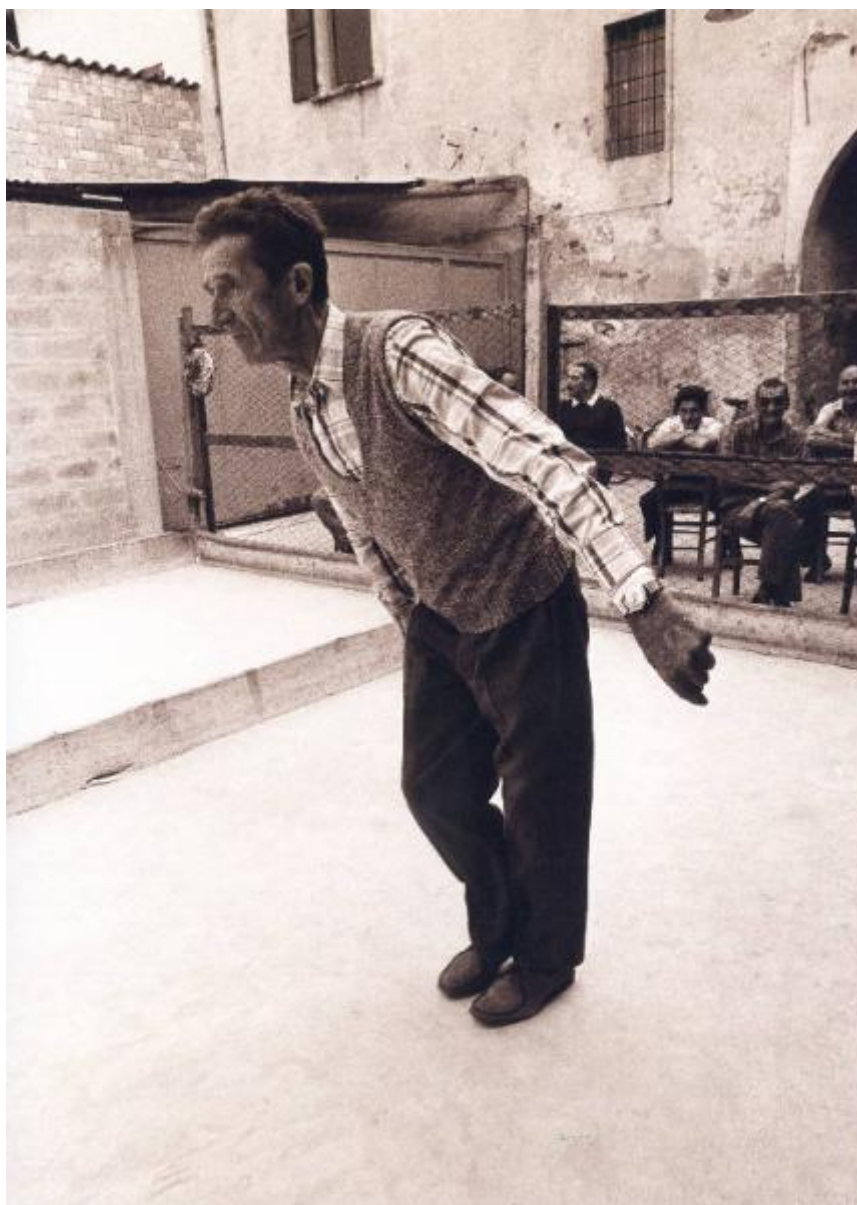

## Ritratto maschile - Cecchin - Canneto sull'Oglio

Lorenzini, Andrea

Link risorsa: <https://www.lombardiabeniculturali.it/fotografie/schede/IMM-T1030-0000018/>

Scheda SIRBeC: <https://www.lombardiabeniculturali.it/fotografie/schede-complete/IMM-T1030-0000018/>

### SOGGETTO

Indicazioni sul soggetto

Lo scatto ritrae il signor Cecchin - il tabaccaio, identificato dall'autore. - mentre gioca a bocce all'osteria "Al bersagliere"

Identificazione: Ritratto maschile - Cecchin - Canneto sull'Oglio