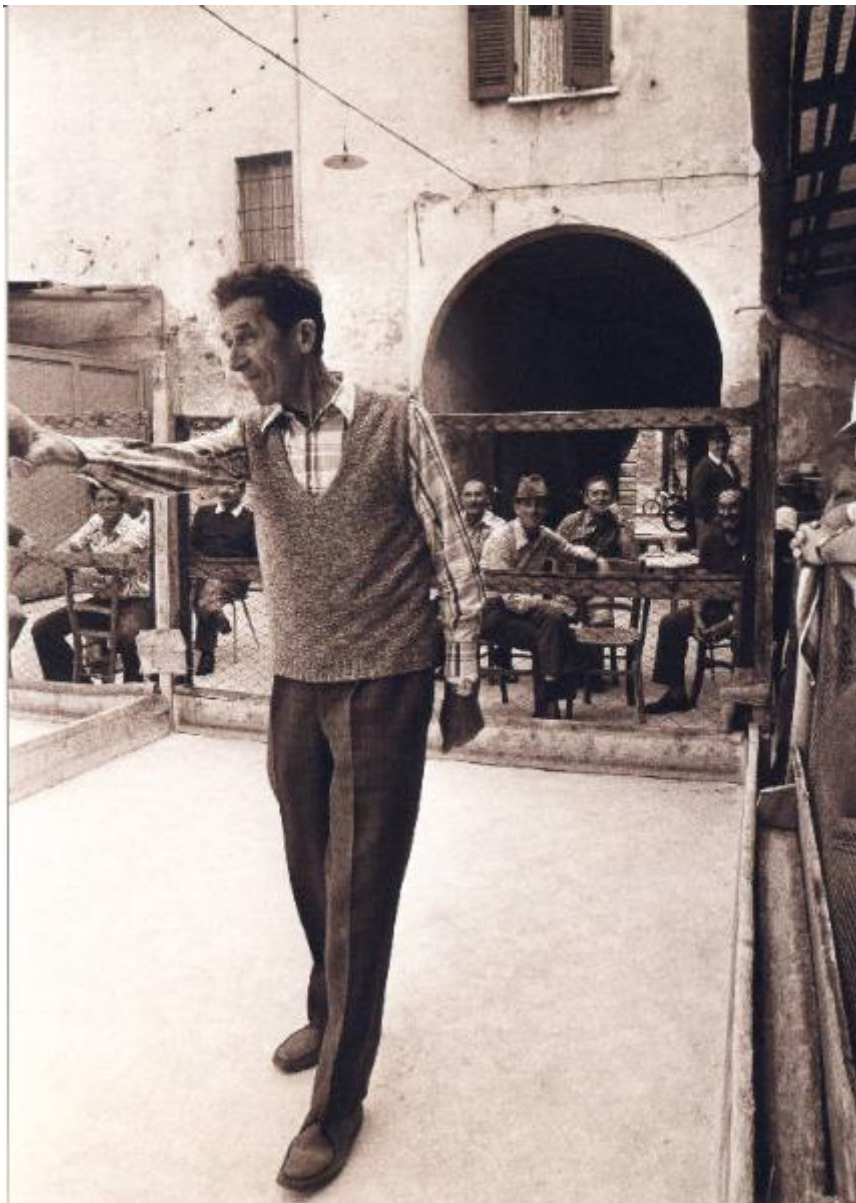

Ritratto maschile - Cecchin - Canneto sull'Oglio

Lorenzini, Andrea

Link risorsa: <https://www.lombardiabeniculturali.it/fotografie/schede/IMM-T1030-0000019/>

Scheda SIRBeC: <https://www.lombardiabeniculturali.it/fotografie/schede-complete/IMM-T1030-0000019/>

Lo scatto ritrae il signor Cecchin - il tabaccaio, identificato dall'autore. - mentre gioca a bocce all'osteria "Al bersagliere"

Identificazione: Ritratto maschile - Cecchin - Canneto sull'Oglio

Nomi: Cecchin