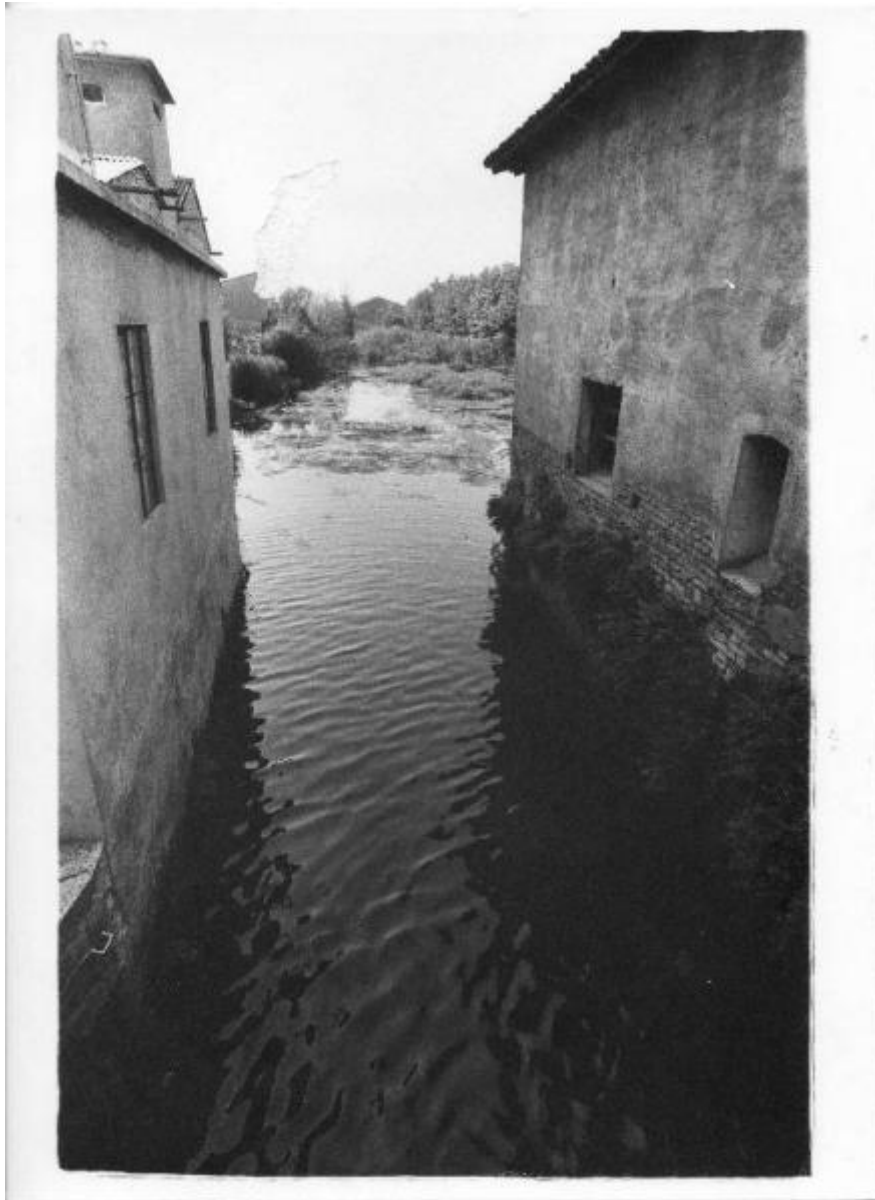

## Canneto sull'Oglio - Navili

Lorenzini, Andrea

Link risorsa: <https://www.lombardiabeniculturali.it/fotografie/schede/IMM-T1030-000049/>

Scheda SIRBeC: <https://www.lombardiabeniculturali.it/fotografie/schede-complete/IMM-T1030-000049/>

### SOGGETTO

Indicazioni sul soggetto: Lo scatto rappresenta i mulini noti come Navili

Identificazione: Canneto sull'Oglio - Navili