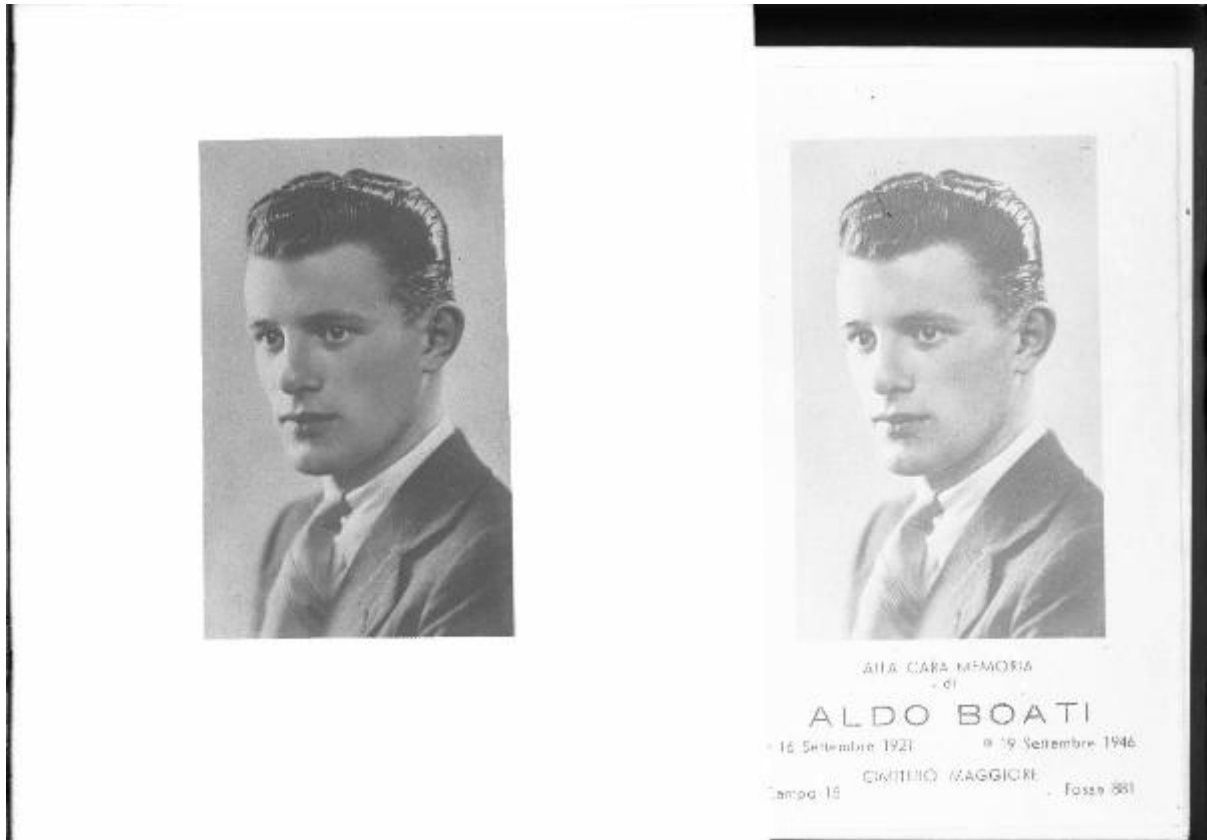

Ritratto maschile: Aldo Boati, giovane uomo deportato in un campo di concentramento nazista - Nazi-fascismo

Anonimo

Link risorsa: <https://www.lombardiabeniculturali.it/fotografie/schede/IMM-o9010-0000132/>

SOGGETTO

SOGGETTO

Indicazioni sul soggetto

Riproduzione di una fotografia che ritrae Aldo Boati, giovane uomo ex deportato in un campo di concentramento, morto nel 1946 e sepolto al Cimitero Maggiore di Milano