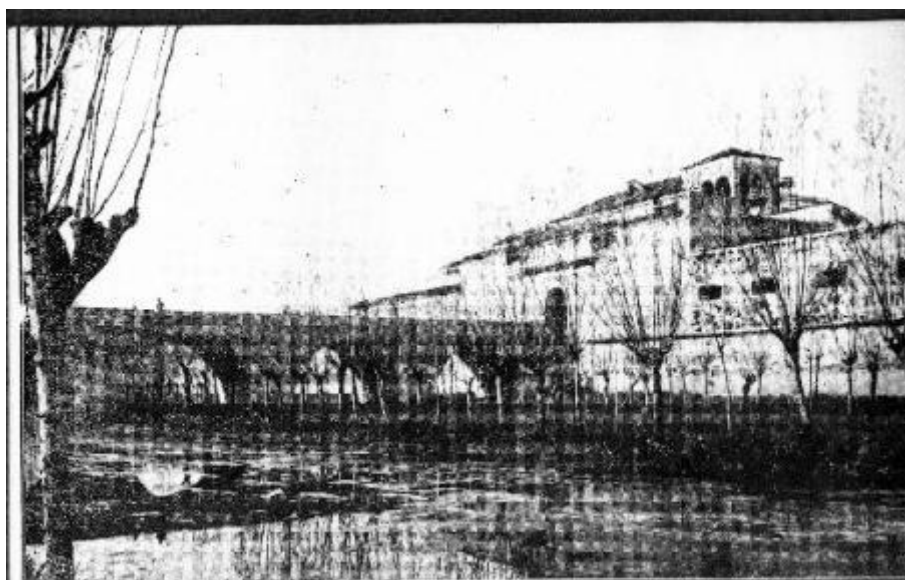

MANTOVA ANTICA

Esterno di Porta Pusterla col Ponte