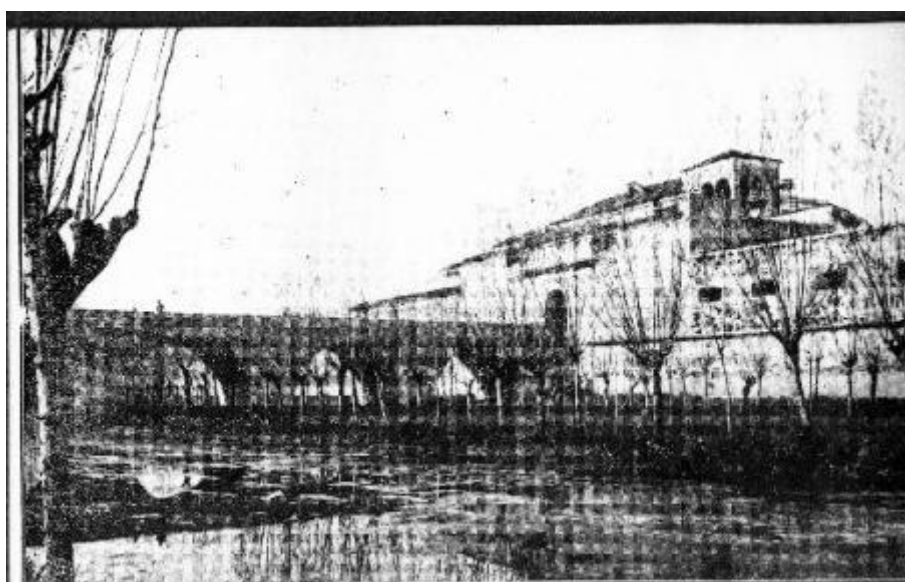

### TRASCRIZIONE PER INFORMATIZZAZIONE

Anno di trascrizione/informatizzazione: 2008

Nome: Previti, Serena

Ente compilatore: Archivio di Stato di Mantova

MANTOVA ANTICA

Esterno di Porta Pusterla col Ponte

MANTOVA ANTICA