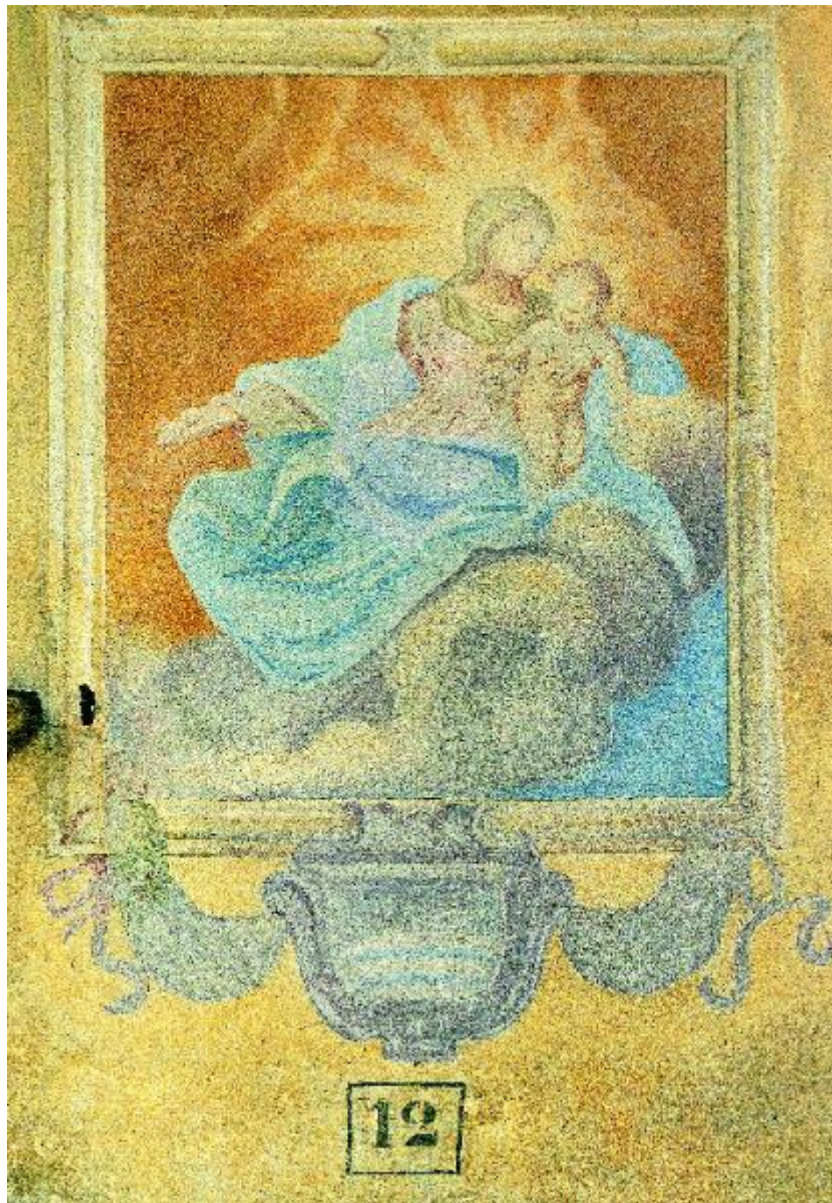

Madonna con Bambino e santi

ambito lombardo

Link risorsa: <https://www.lombardiabeniculturali.it/opere-arte/schede/1i010-00424/>

Scheda SIRBeC: <https://www.lombardiabeniculturali.it/opere-arte/schede-complete/1i010-00424/>

Indicazioni sull'oggetto

Su uno sfondo dorato, tra le nuvole, campeggia la figura della Madonna, definita da una linea fluida e delicata. Il

dinamismo della composizione è ricercato nei gesti disinvolti della Vergine, con il Bambino senza veli tra le braccia, e nella rappresentazione del vaporoso manto azzurro. La luminosità cromatica è evidenziata dall'accostamento delle tonalità arancione e blu che sono dominanti. L'affresco, è riquadrato da una finta cornice rettangolare, sotto la quale si legge, non completamente, lo stemma fasciato d'azzurro di Chiesa Valmalenco, arricchito ai lati da festoni.