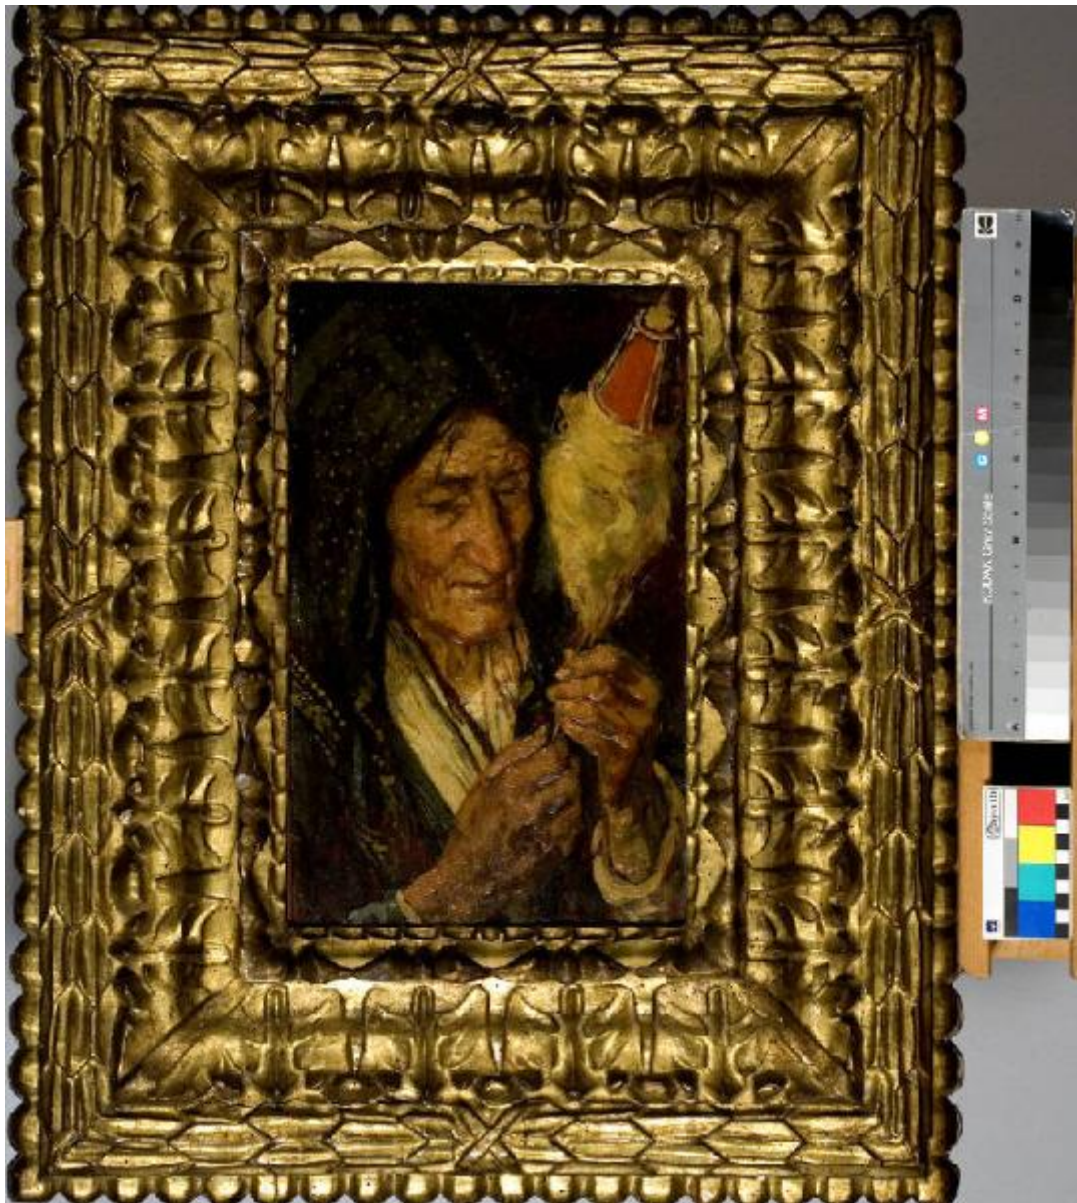

Parca

Gioli Francesco

Link risorsa: <https://www.lombardiabenculturali.it/opere-arte/schede/1o010-00092/>

Scheda SIRBeC: <https://www.lombardiabenculturali.it/opere-arte/schede-complete/1o010-00092/>

CODICI

Ente competente: S27

OGGETTO

Categoria dell'oggetto: pittura

OGGETTO

Definizione: dipinto

Identificazione: opera isolata

Disponibilità del bene: reale

SOGGETTO