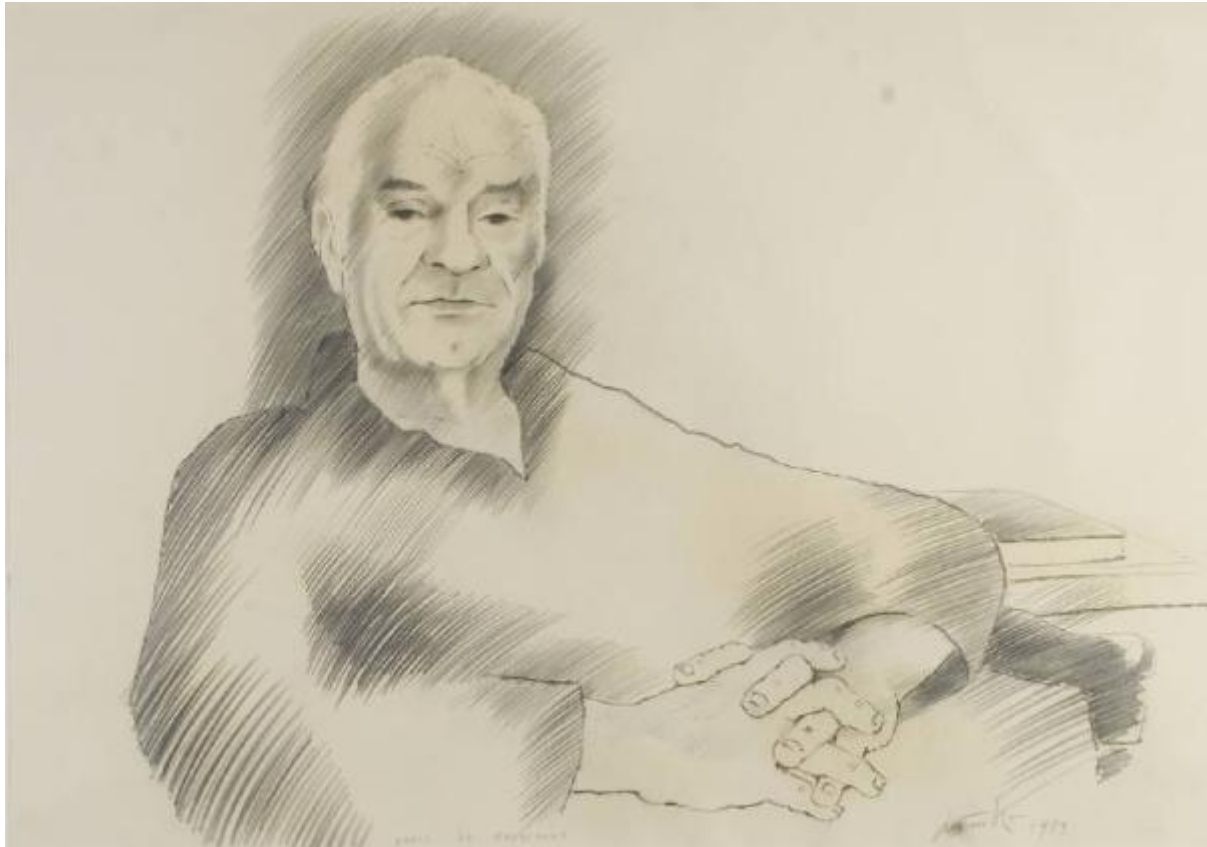

# Ritratto di Denis De Rougemont

Peverelli Cesare

Link risorsa: <https://www.lombardiabeniculturali.it/opere-arte/schede/1o030-00156/>

Scheda SIRBeC: <https://www.lombardiabeniculturali.it/opere-arte/schede-complete/1o030-00156/>

### **SOGGETTO**

Categoria generale: ritratto

Identificazione: figura maschile

Titolo: Ritratto di Denis De Rougemont