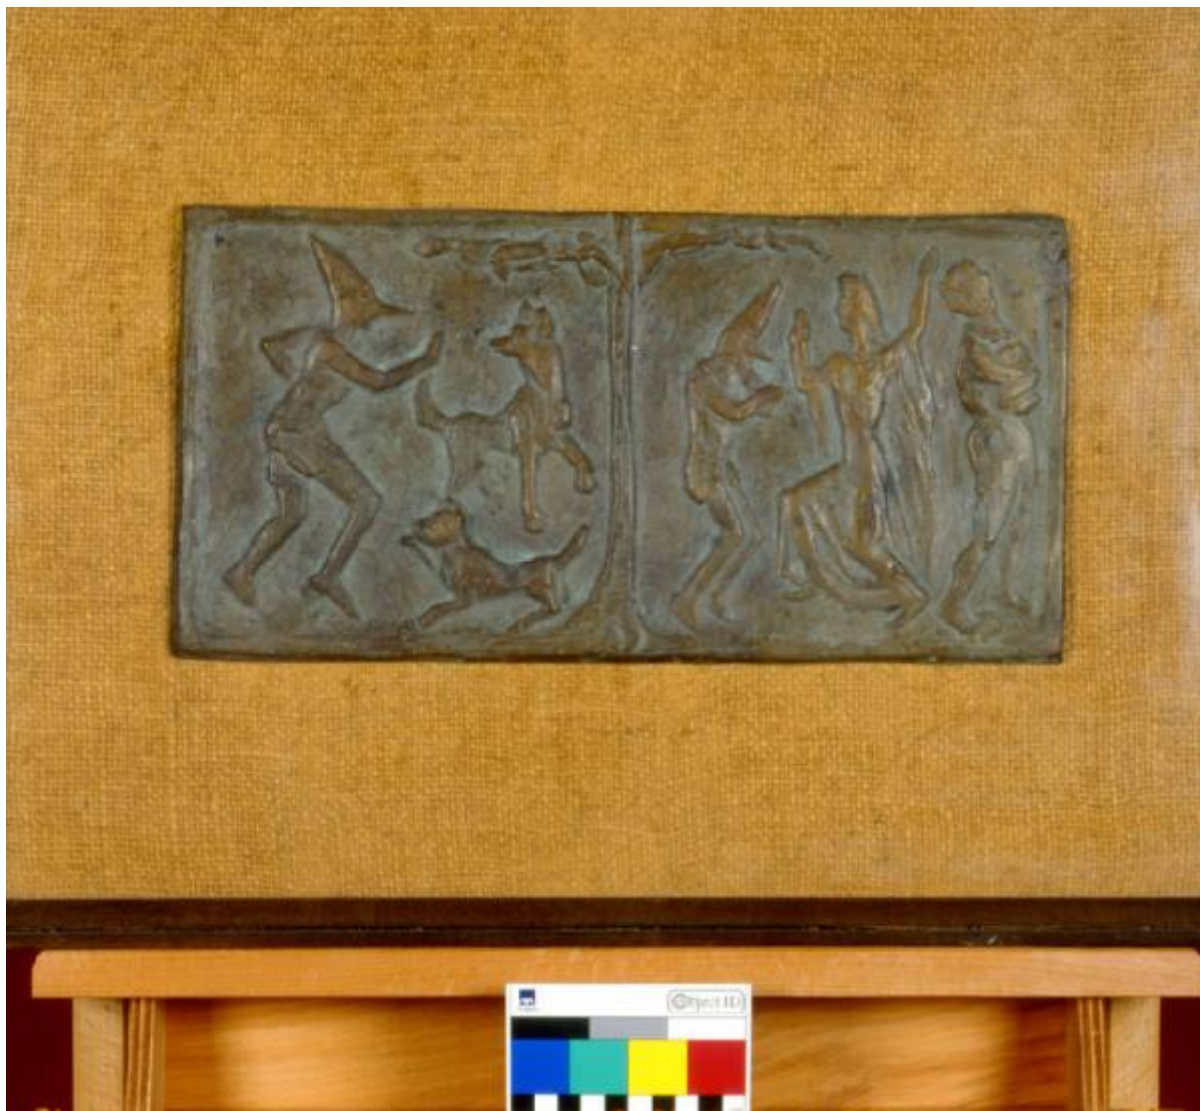

PINOCCHIO CON IL GATTO E LA VOLPE/ PINOCCHIO CON LA FATA E UNA FIGURA MASCHILE

Frattini Angelo

Link risorsa: <https://www.lombardiabeniculturali.it/opere-arte/schede/1o050-00022/>

Scheda SIRBeC: <https://www.lombardiabeniculturali.it/opere-arte/schede-complete/1o050-00022/>

Ente schedatore: R03/ Civico Museo d'Arte Moderna e Contemporanea Castello di Masnago

Ente competente: S27

OGGETTO

Categoria dell'oggetto: scultura

OGGETTO

Definizione: bassorilievo

Identificazione: opera isolata

Disponibilità del bene: reale

SOGGETTO

Categoria generale: letteratura

Identificazione: PINOCCHIO CON IL GATTO E LA VOLPE/ PINOCCHIO CON LA FATA E UNA FIGURA MASCHILE

LOCALIZZAZIONE GEOGRAFICO-AMMINISTRATIVA

Materia: bronzo

MISURE

Altezza: 18

Larghezza: 38

DATI ANALITICI

DESCRIZIONE

Indicazioni sull'oggetto

Pinocchio di profilo con il gatto e la volpe ai piedi di un albero, Pinocchio di profilo con la fata e una figura maschile