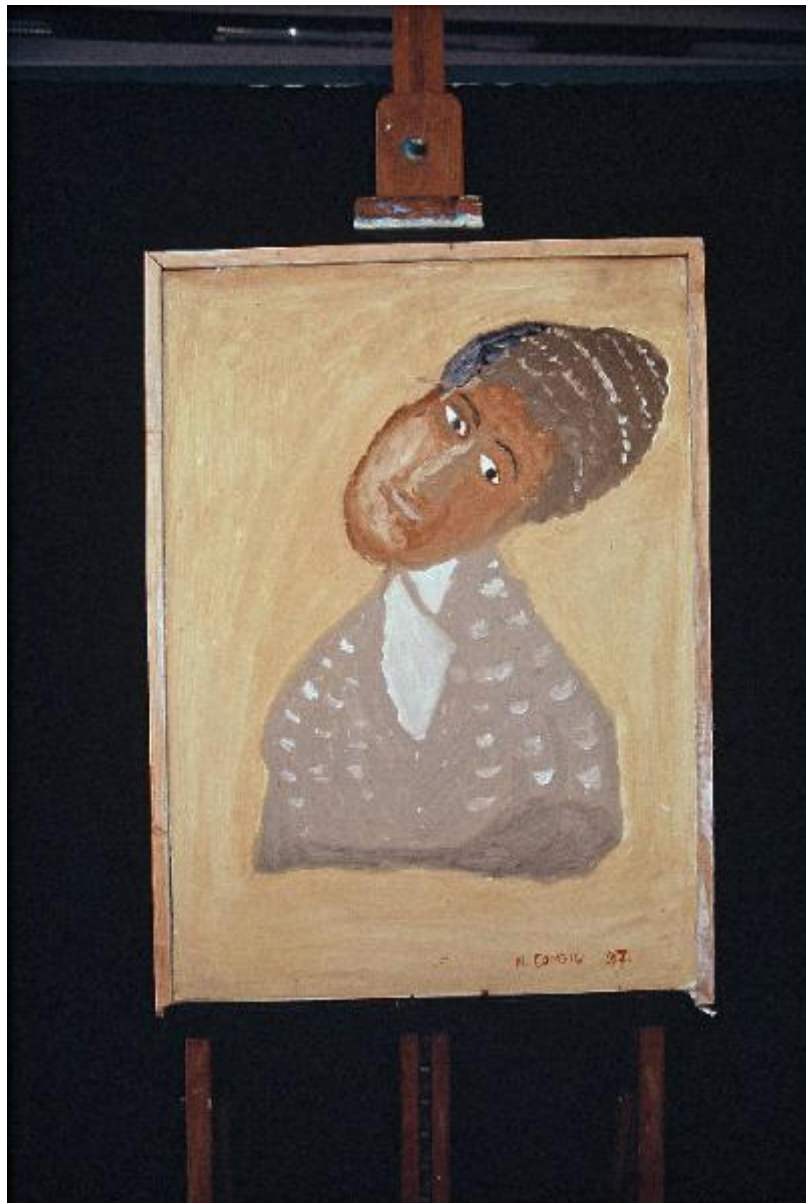

Figure femminili

Congiu Nino

Link risorsa: <https://www.lombardiabeniculturali.it/opere-arte/schede/1v020-00060/>

Scheda SIRBeC: <https://www.lombardiabeniculturali.it/opere-arte/schede-complete/1v020-00060/>

Numero catalogo generale: 00000199

Ente schedatore: R03/ Comunità Montana della Valcuvia

Ente competente: S27

OGGETTO

Categoria dell'oggetto: pittura

OGGETTO

Definizione: dipinto murale

Tipologia: rettangolare

Disponibilità del bene: reale

SOGGETTO

Categoria generale: ritratto

Identificazione: Figure femminili

LOCALIZZAZIONE GEOGRAFICO-AMMINISTRATIVA

INDICAZIONE DEL CONTENITORE FISICO

Codice del contenitore fisico: 25602