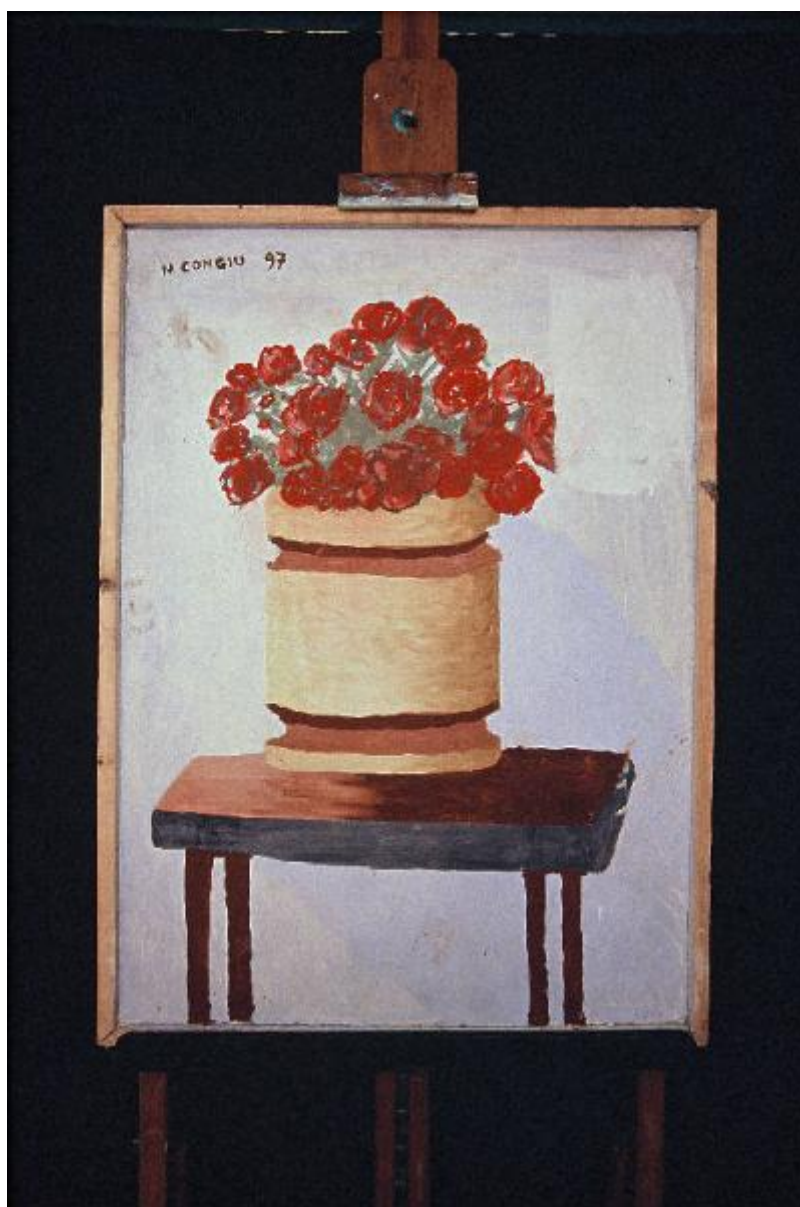

Vaso con fiori

Congiu Nino

Link risorsa: <https://www.lombardiabeniculturali.it/opere-arte/schede/1v020-00066/>

Scheda SIRBeC: <https://www.lombardiabeniculturali.it/opere-arte/schede-complete/1v020-00066/>

L'opera presenta: colori vivaci, una macchia di colore bianco nell'angolo superiore destro ed alcune macchie di sporco removibile nell'angolo superiore sinistro e in basso al centro.

Fonte: Analisi diretta