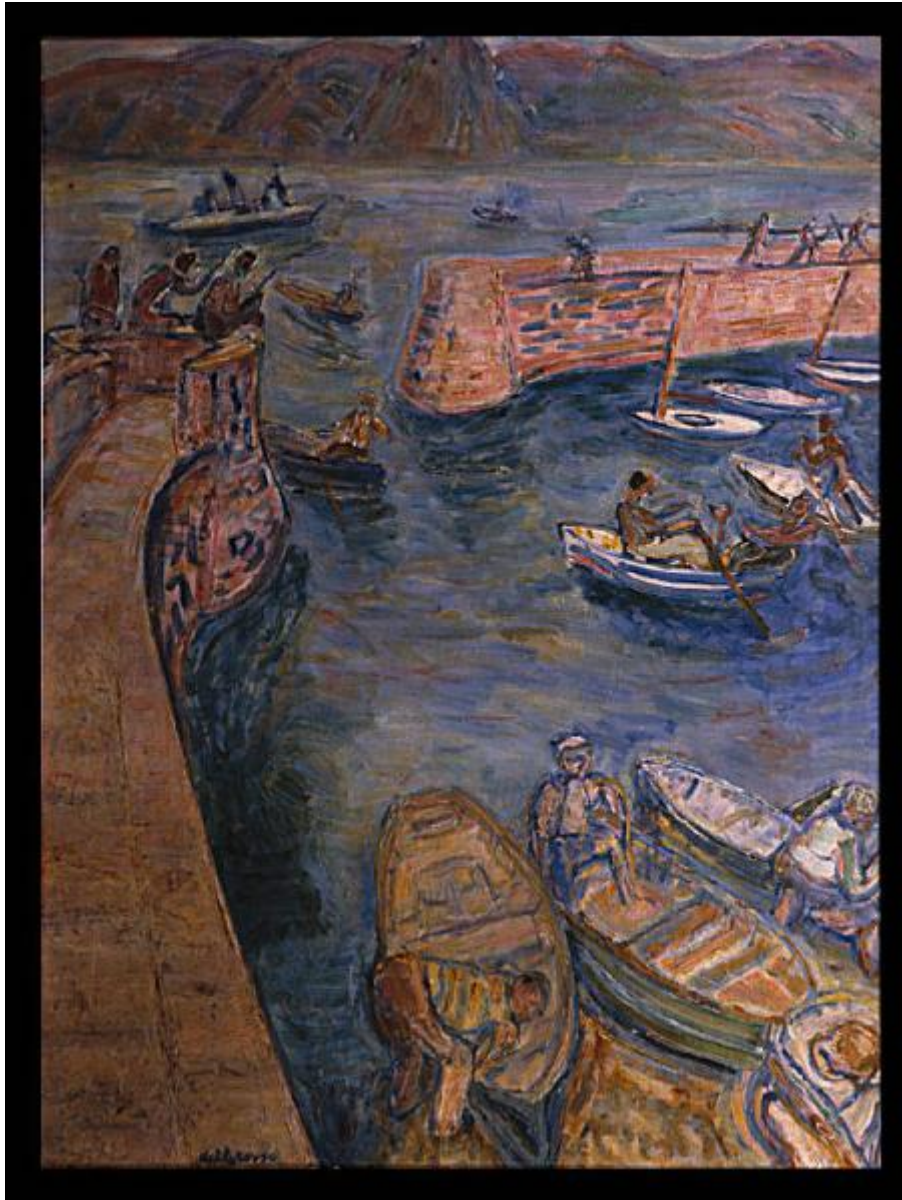

Il porto delle barche

Del Grosso Amleto

Link risorsa: <https://www.lombardiabeniculturali.it/opere-arte/schede/1x010-00040/>

Scheda SIRBeC: <https://www.lombardiabeniculturali.it/opere-arte/schede-complete/1x010-00040/>

Indicazioni sul soggetto

PAESAGGIO: bracci di porto, lago, montagne, barche. PERSONAGGI: pescatori, barcaioli, villeggianti.

DATI ANALITICI

ISCRIZIONI

Classe di appartenenza: documentaria

Tecnica di scrittura: a pennello