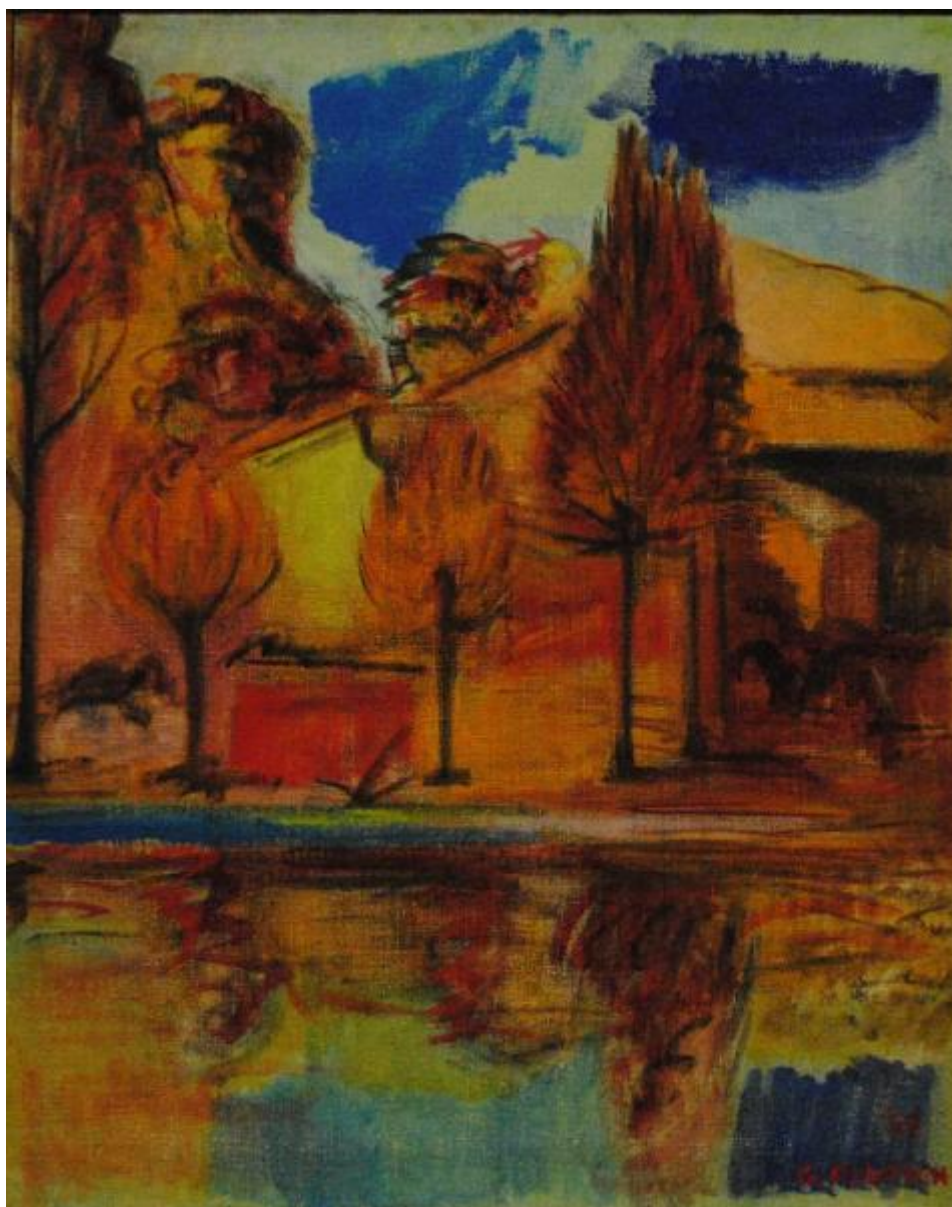

Studio di paesaggio (da Raffaello)

Pentich, Graziana

Link risorsa: <https://www.lombardiabeniculturali.it/opere-arte/schede/20520-00005/>

Scheda SIRBeC: <https://www.lombardiabeniculturali.it/opere-arte/schede-complete/20520-00005/>

MISURE

Unità: cm

Altezza: 74

Larghezza: 60

DATI ANALITICI

DESCRIZIONE

Indicazioni sull'oggetto

L'opera presenta una sottile cornice di legno e raffigura uno scorcio paesaggistico con corso d'acqua nel quale si riflettono le sagome degli alberi; composizione pittorica in cui dominano le sfumature del rosso.