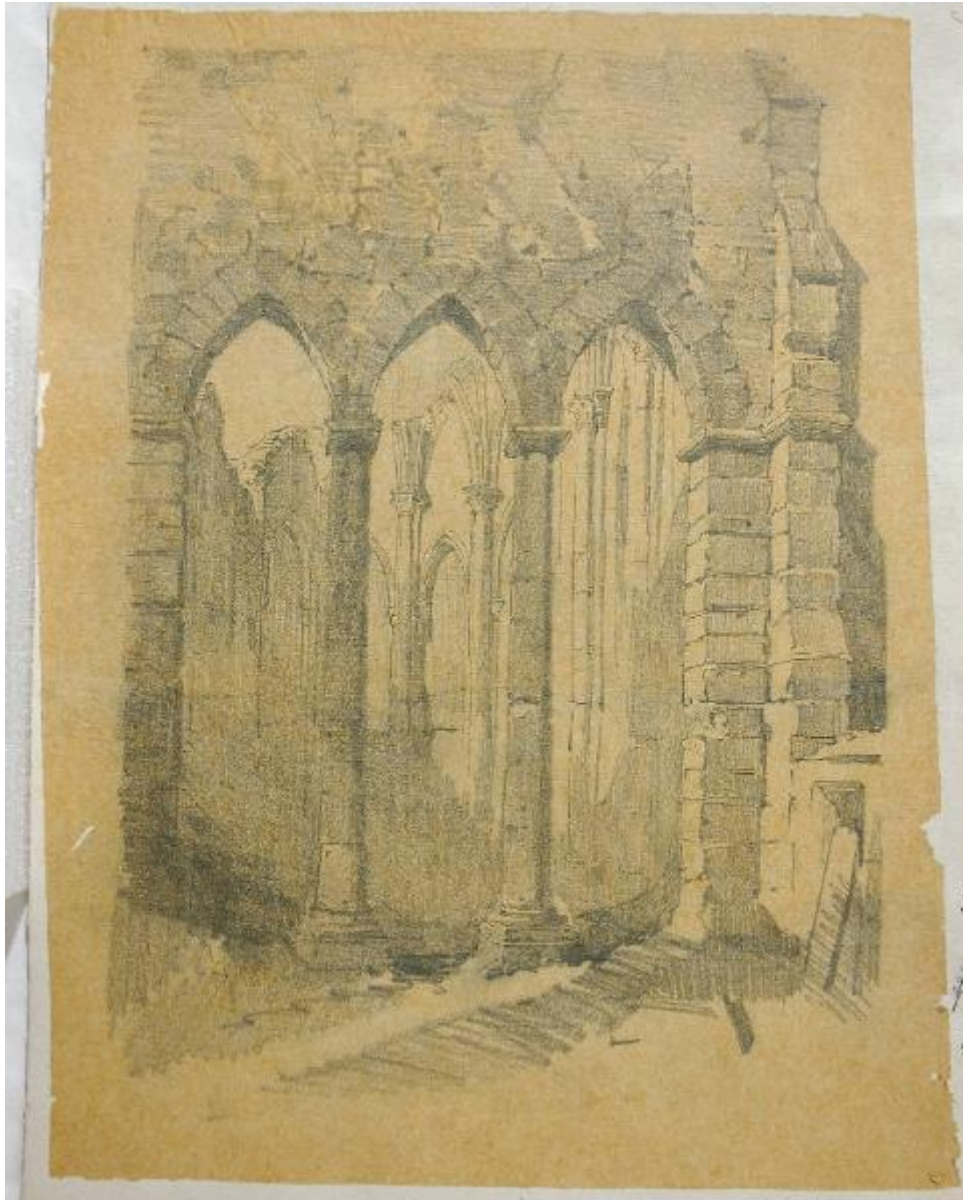

Rovine di tempio gotico

ambito italiano

Link risorsa: <https://www.lombardiabeniculturali.it/opere-arte/schede/2o060-00345/>

Scheda SIRBeC: <https://www.lombardiabeniculturali.it/opere-arte/schede-complete/2o060-00345/>

OGGETTO

Categoria dell'oggetto: disegno

OGGETTO

Definizione: disegno

Identificazione: opera isolata

Disponibilità del bene: reale

SOGGETTO

Categoria generale: veduta