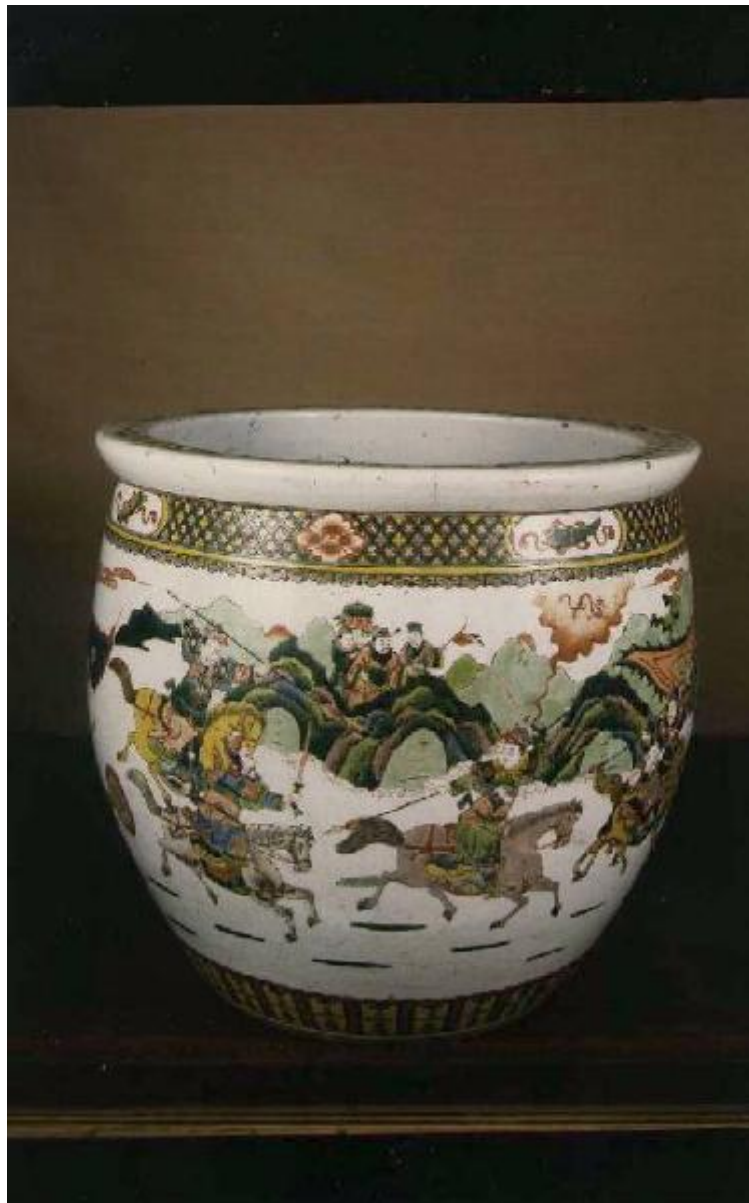

Fioriera

Manifattura cinese

Link risorsa: <https://www.lombardiabeniculturali.it/opere-arte/schede/2p010-00132/>

Scheda SIRBeC: <https://www.lombardiabeniculturali.it/opere-arte/schede-complete/2p010-00132/>

Motivazione dell'attribuzione: Analisi stilistica

DATI TECNICI

MATERIA E TECNICA

Materia: porcellana smaltata famille verte

MISURE

Altezza: 41

Diametro: 44

Indicazioni sul soggetto: Scena di genere in cornice a motivi geometrici e fitomorfi