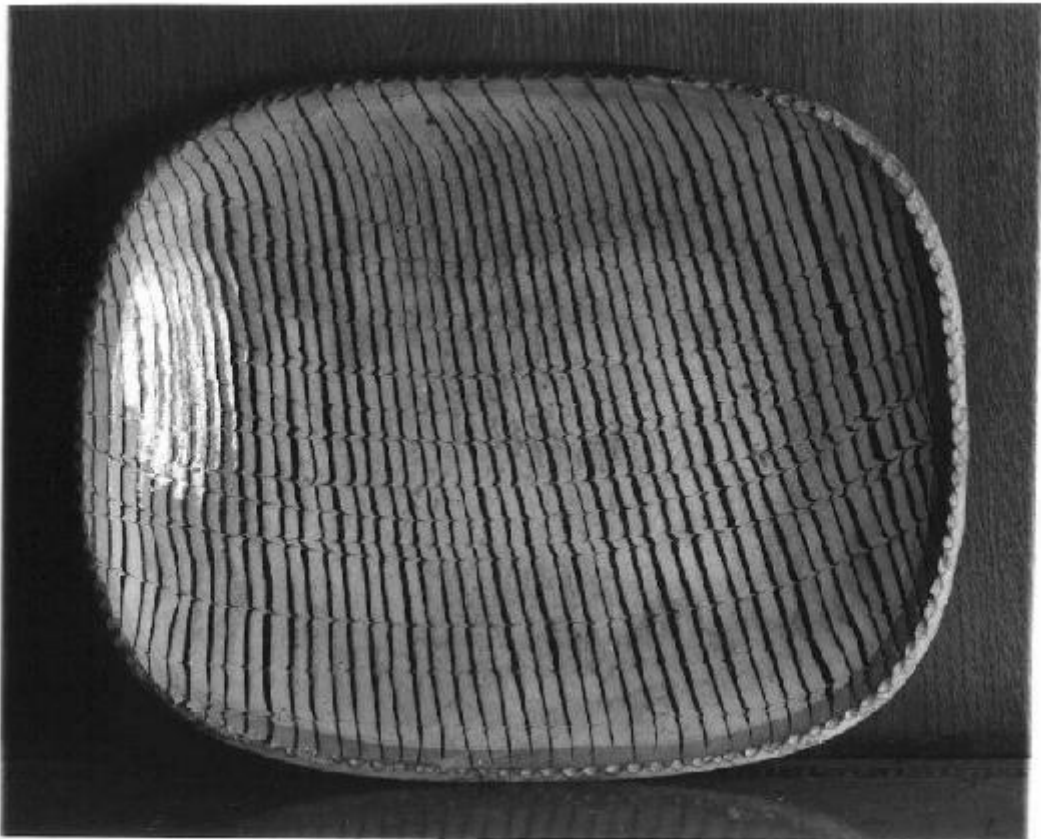

Piatto

Link risorsa: <https://www.lombardiabeniculturali.it/opere-arte/schede/2p010-00642/>

Scheda SIRBeC: <https://www.lombardiabeniculturali.it/opere-arte/schede-complete/2p010-00642/>

CODICI

Unità operativa: 2p010

Larghezza: 36.5

Lunghezza: 45

DATI ANALITICI

DESCRIZIONE

Indicazioni sull'oggetto: Corpo ovale, invetriato solo superiormente

Indicazioni sul soggetto: Decorazioni a righe irregolari oblique e parallele marroni su fondo beige