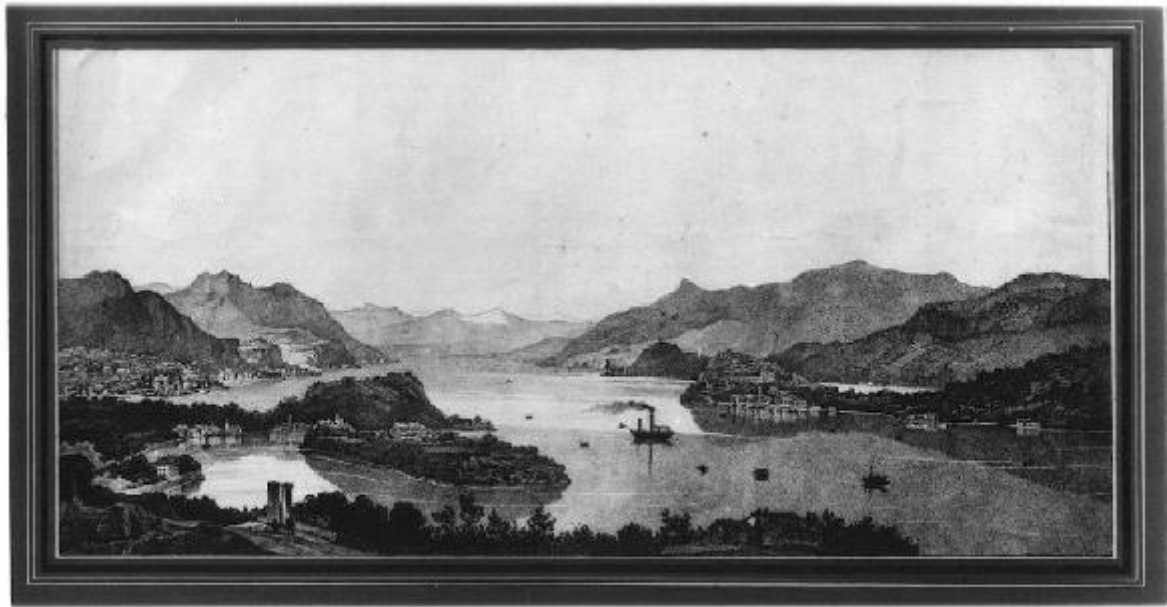

Veduta del Lago di Como

Link risorsa: <https://www.lombardiabeniculturali.it/opere-arte/schede/2p010-01013/>

Scheda SIRBeC: <https://www.lombardiabeniculturali.it/opere-arte/schede-complete/2p010-01013/>

MISURE

Altezza: 51

Larghezza: 85.5

Indicazioni sul soggetto: Veduta: Lago di Como. Figure. Oggetti: imbarcazioni.

DATI ANALITICI

ISCRIZIONI [1 / 2]

Classe di appartenenza: Documentaria

Lingua: Italiano