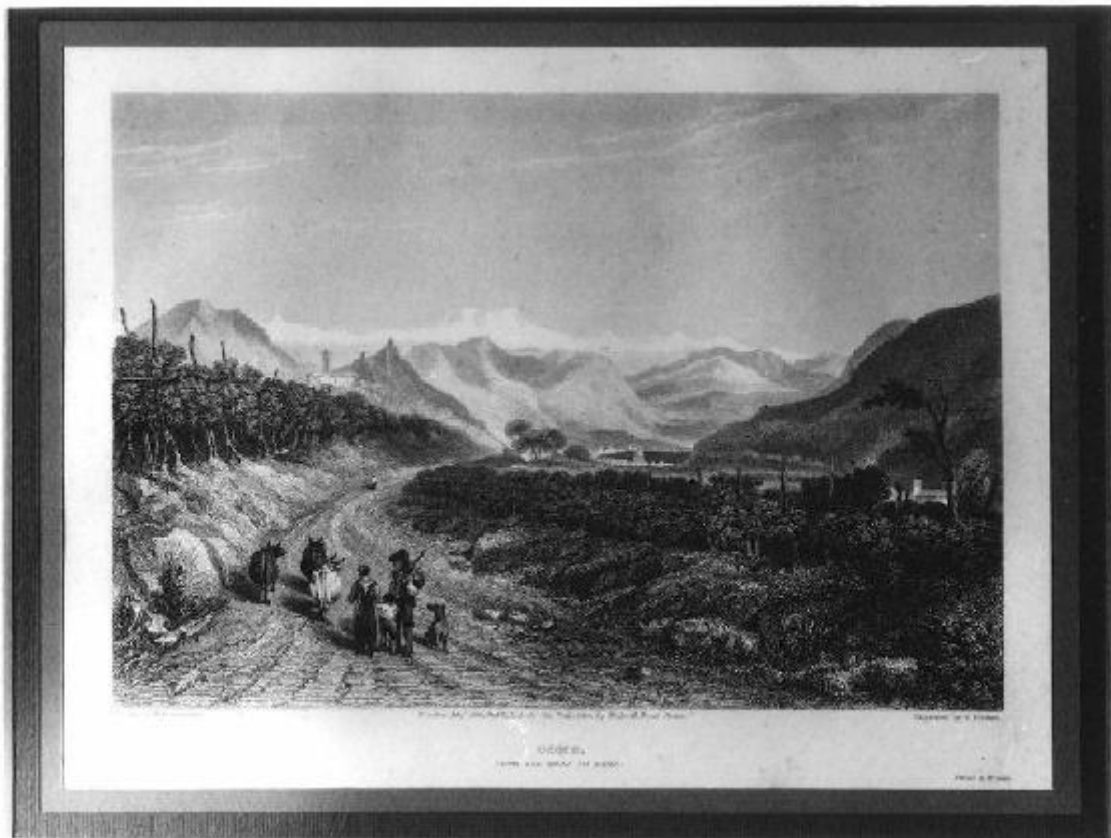

# Veduta del Lago di Como dalla strada diretta ad Erba Finden E.

Link risorsa: <https://www.lombardiabeniculturali.it/opere-arte/schede/2p010-01041/>

Scheda SIRBeC: <https://www.lombardiabeniculturali.it/opere-arte/schede-complete/2p010-01041/>

### OGGETTO

Definizione: stampa

Disponibilità del bene: reale

Identificazione: veduta del Lago di Como dalla strada diretta ad Erba