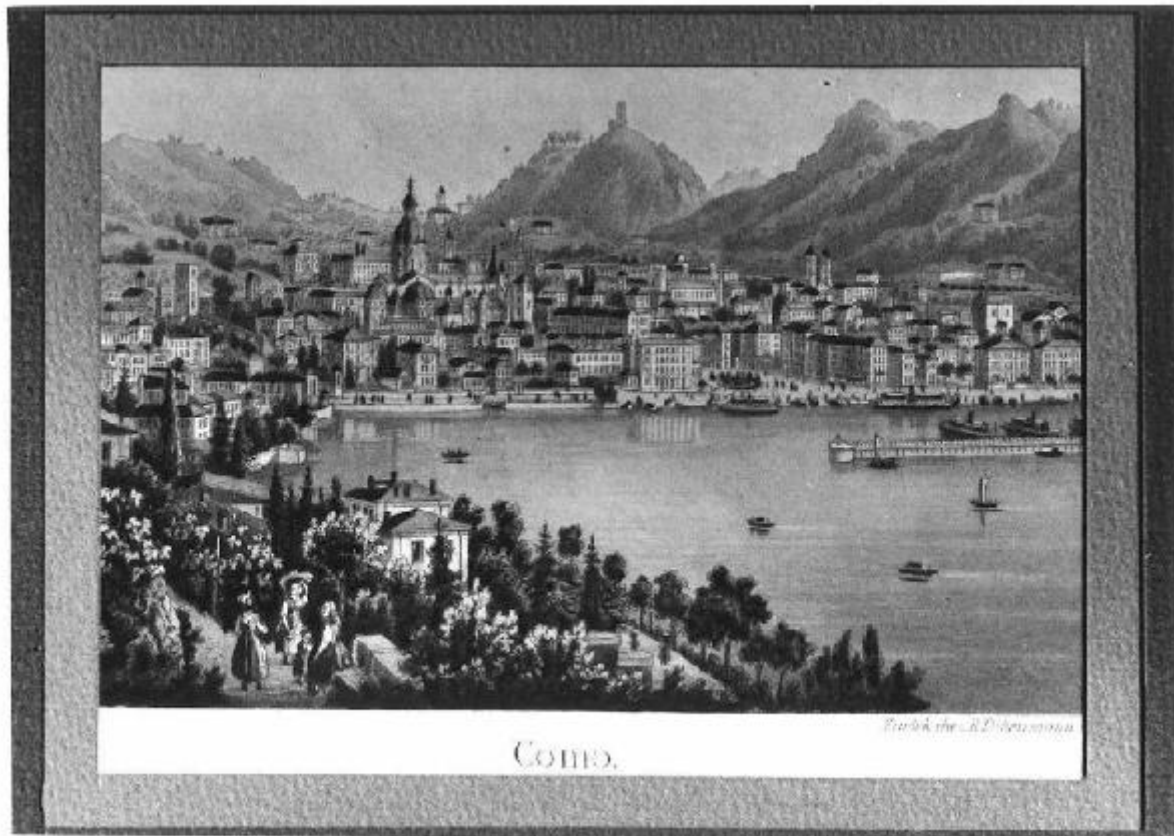

Veduta del Lago di Como, Como.

Ambito svizzero

Link risorsa: <https://www.lombardiabeniculturali.it/opere-arte/schede/2p010-01048/>

Scheda SIRBeC: <https://www.lombardiabeniculturali.it/opere-arte/schede-complete/2p010-01048/>