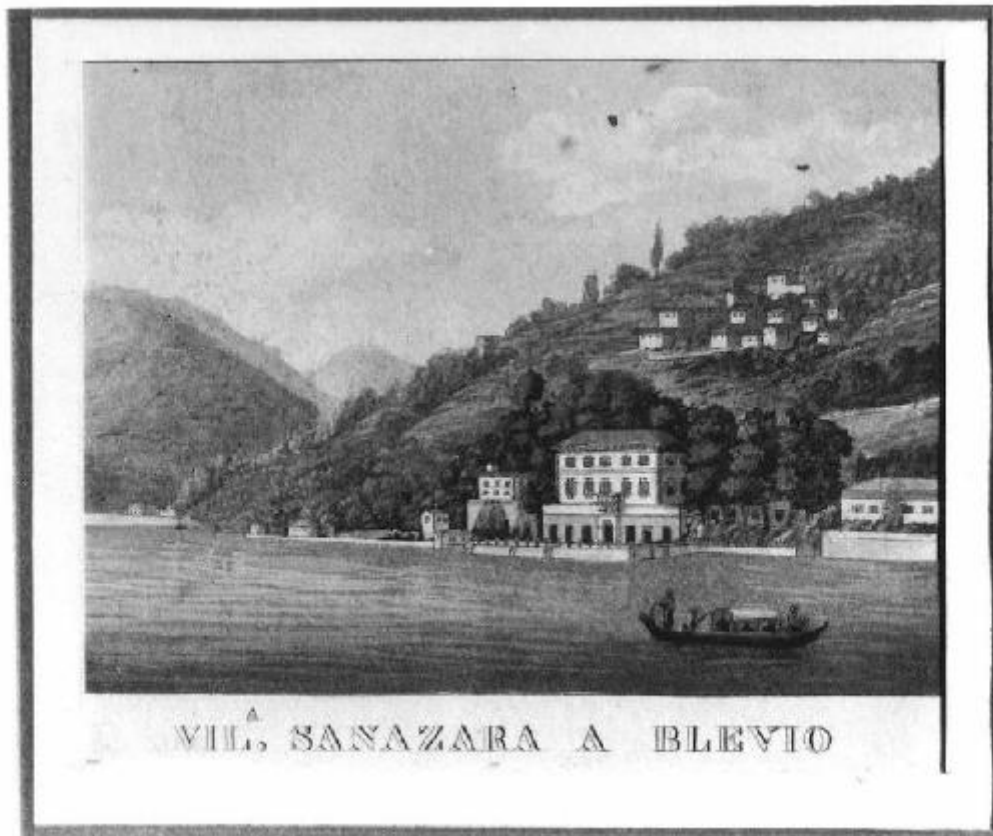

Veduta del lago di Como, Blevio.

Ambito lombardo

Link risorsa: <https://www.lombardiabeniculturali.it/opere-arte/schede/2p010-01081/>

Scheda SIRBeC: <https://www.lombardiabeniculturali.it/opere-arte/schede-complete/2p010-01081/>

Materia: acquerello

MISURE

Altezza: 24

Larghezza: 26

Indicazioni sul soggetto: Paesaggio lacustre. Architetture: paese, villa. Oggetti: imbarcazione con baldacchino.

DATI ANALITICI

ISCRIZIONI [1 / 3]

Classe di appartenenza: Documentaria