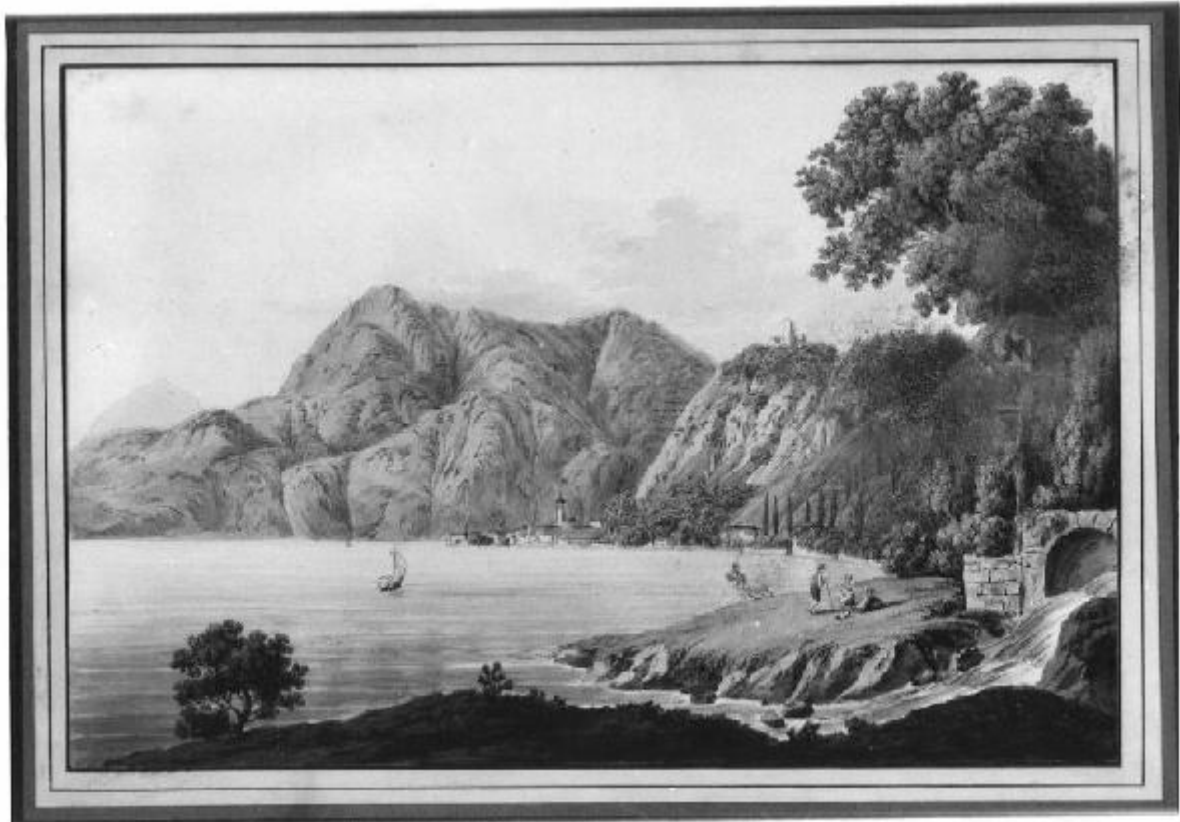

Veduta del lago di Como

Ambito italiano

Link risorsa: <https://www.lombardiabeniculturali.it/opere-arte/schede/2p010-01085/>

Scheda SIRBeC: <https://www.lombardiabeniculturali.it/opere-arte/schede-complete/2p010-01085/>

Larghezza: 64.5

Indicazioni sul soggetto

Paesaggio lacustre. Architetture: paese, rocca. Oggetti: imbarcazione. Figure: due figure maschili, una figura femminile con neonato.

CONSERVAZIONE

STATO DI CONSERVAZIONE