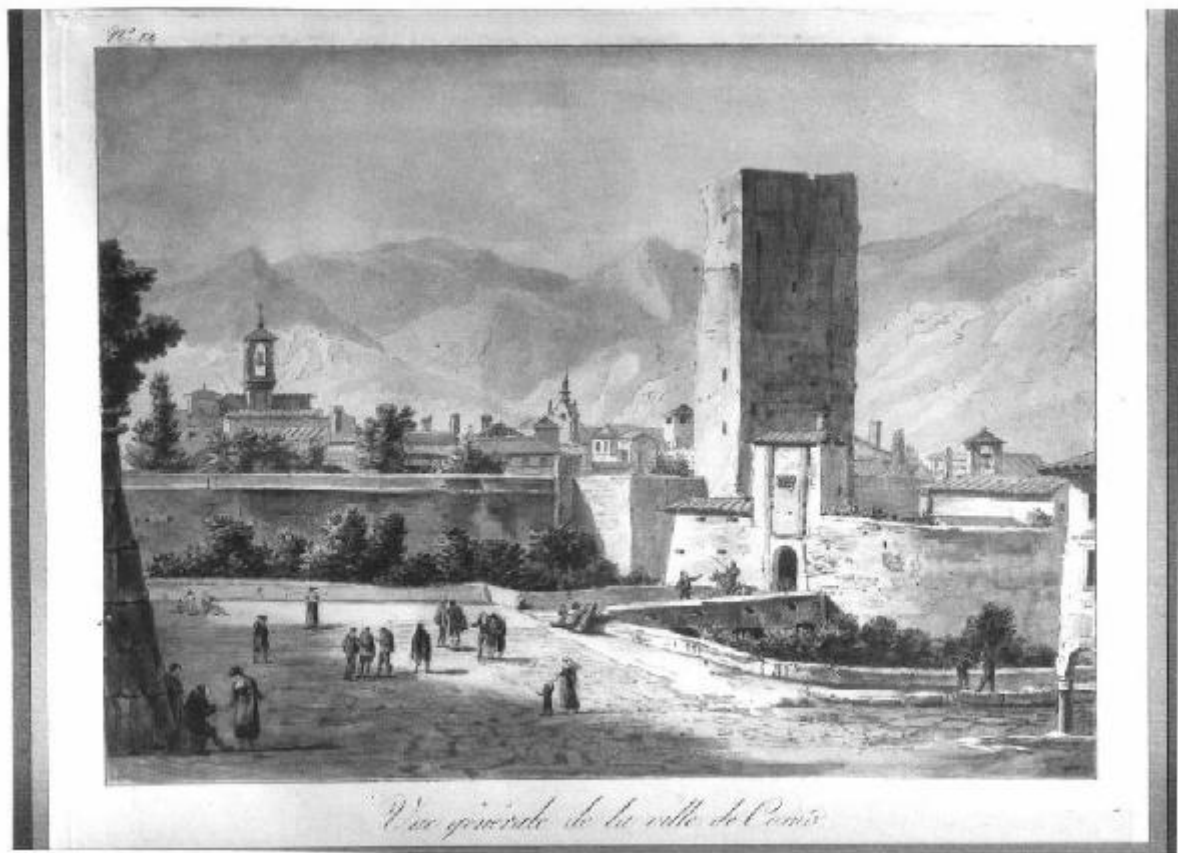

Veduta della città di Como, porta Torre.

Ambito francese

Link risorsa: <https://www.lombardiabeniculturali.it/opere-arte/schede/2p010-01114/>

Scheda SIRBeC: <https://www.lombardiabeniculturali.it/opere-arte/schede-complete/2p010-01114/>