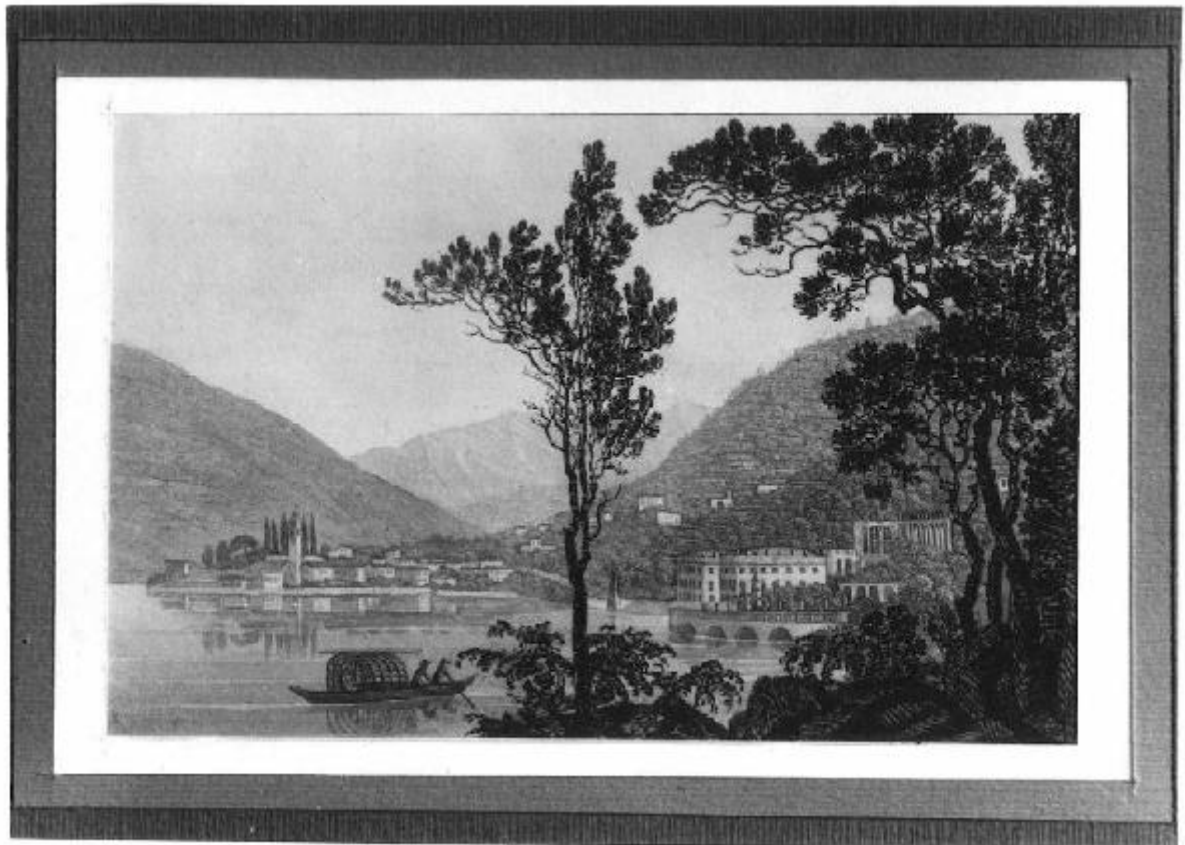

Veduta del lago di Como

Link risorsa: <https://www.lombardiabeniculturali.it/opere-arte/schede/2p010-01116/>

Scheda SIRBeC: <https://www.lombardiabeniculturali.it/opere-arte/schede-complete/2p010-01116/>

MATERIA E TECNICA [2 / 2]

Materia: acquatinta

MISURE

Altezza: 27.5

Larghezza: 34.5

Indicazioni sul soggetto

Paesaggio lacustre. Architetture: paese, villa con terrazza con statue. Oggetti: imbarcazione. Figure: due rematori, figura femminile con cappello..