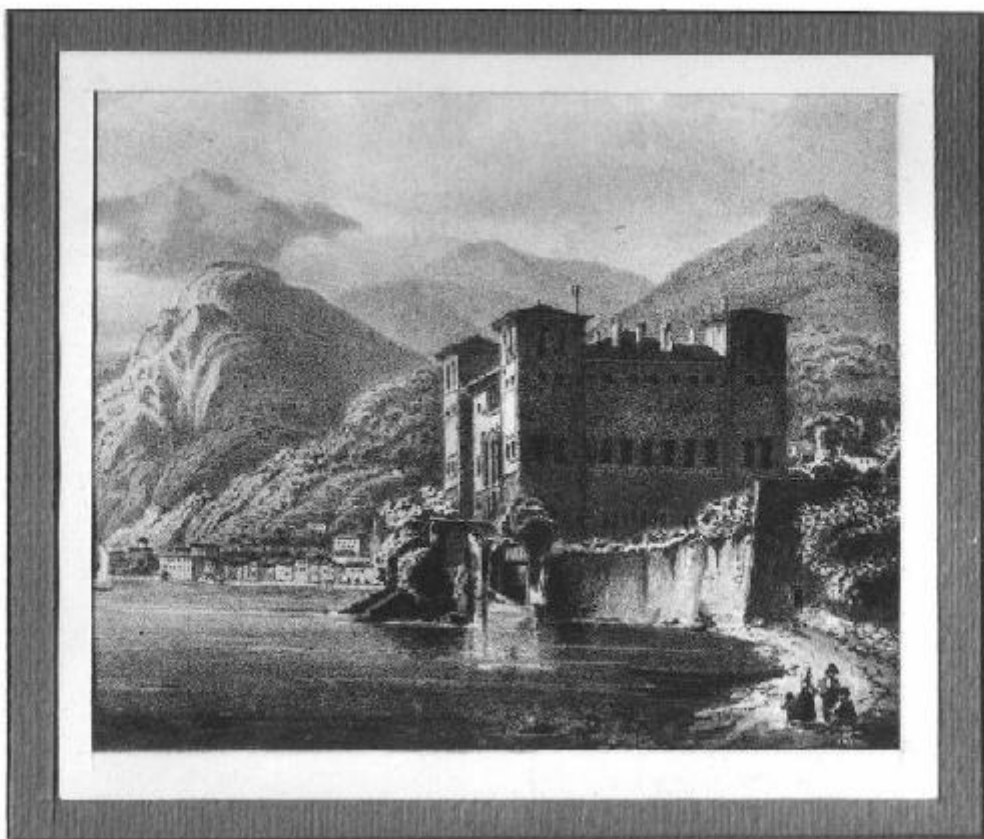

Veduta del lago di Como, Gravedona.

Link risorsa: <https://www.lombardiabeniculturali.it/opere-arte/schede/2p010-01137/>

Scheda SIRBeC: <https://www.lombardiabeniculturali.it/opere-arte/schede-complete/2p010-01137/>

MATERIA E TECNICA [2 / 2]

Materia: acquerello

MISURE

Altezza: 24

Larghezza: 26

Indicazioni sul soggetto

Paesaggio lacustre. Architetture: villa con quattro torri, paese sullo sfondo. Figure: due figure maschili, una femminile, un bambino, con vesti contadinesche.