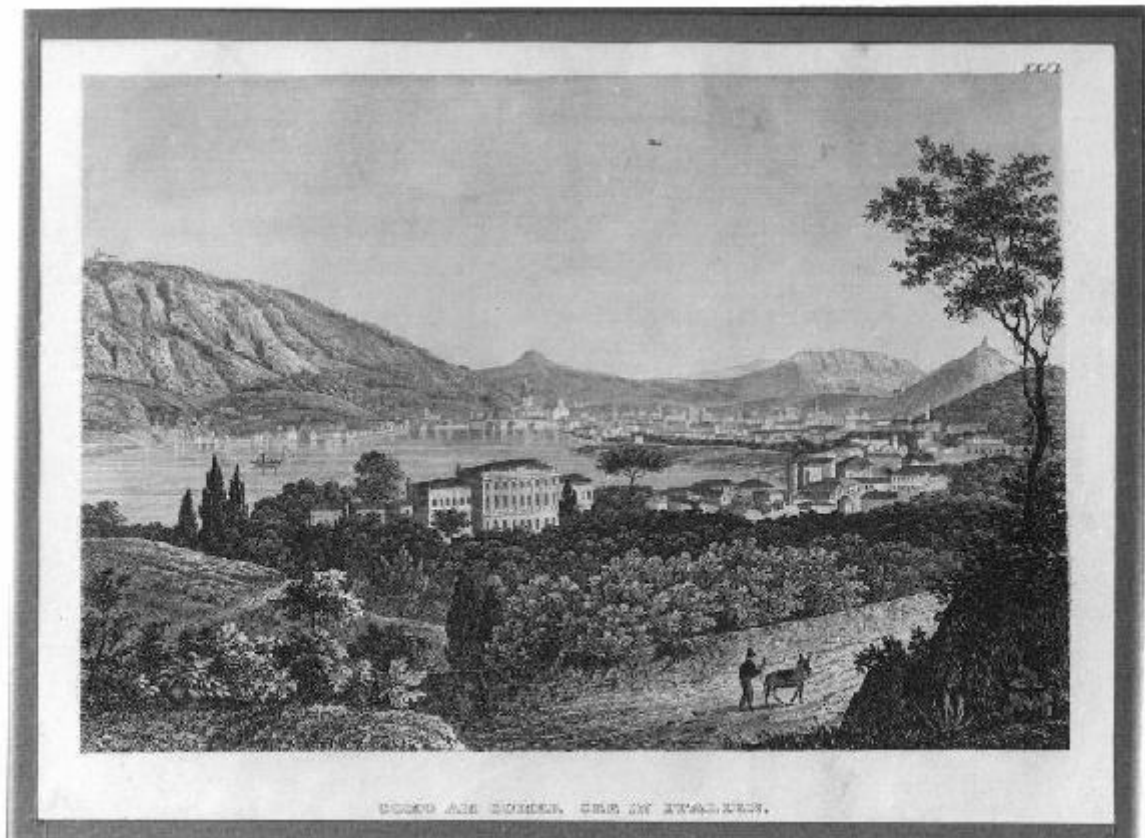

Veduta del lago di Como

Ambito tedesco

Link risorsa: <https://www.lombardiabeniculturali.it/opere-arte/schede/2p010-01141/>

Scheda SIRBeC: <https://www.lombardiabeniculturali.it/opere-arte/schede-complete/2p010-01141/>

MATERIA E TECNICA [2 / 2]

Materia: acquerello

MISURE

Altezza: 29

Larghezza: 33.5

Indicazioni sul soggetto

Paesaggio lacustre. Architetture: paesi, villa a tre corpi, città di Como sullo sfondo. Figure: figura maschile con frustino.