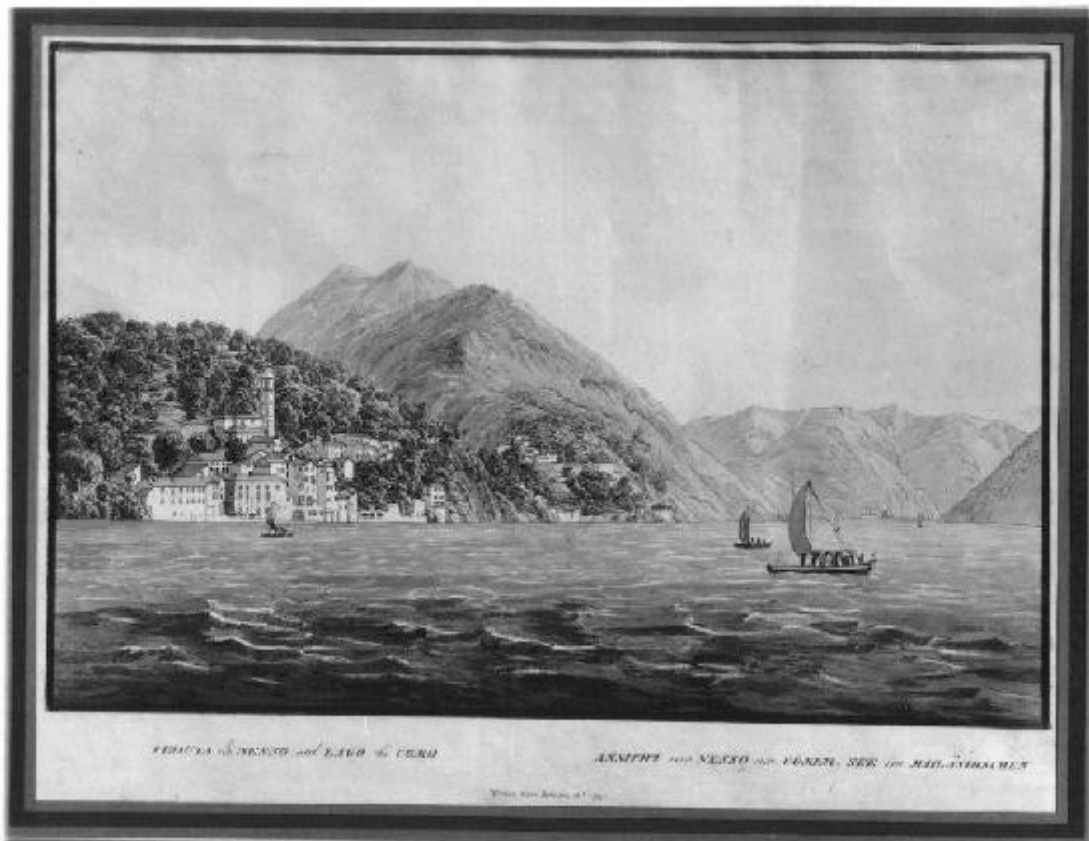

Veduta del lago di Como, Nesso.

Ambito austriaco

Link risorsa: <https://www.lombardiabeniculturali.it/opere-arte/schede/2p010-01146/>

Scheda SIRBeC: <https://www.lombardiabeniculturali.it/opere-arte/schede-complete/2p010-01146/>

OGGETTO

Definizione: stampa

Identificazione: Serie

Disponibilità del bene: reale

Identificazione: veduta del lago di Como, Nesso.

LOCALIZZAZIONE GEOGRAFICO-AMMINISTRATIVA

INDICAZIONE DEL CONTENITORE FISICO

Codice del contenitore fisico: 6331