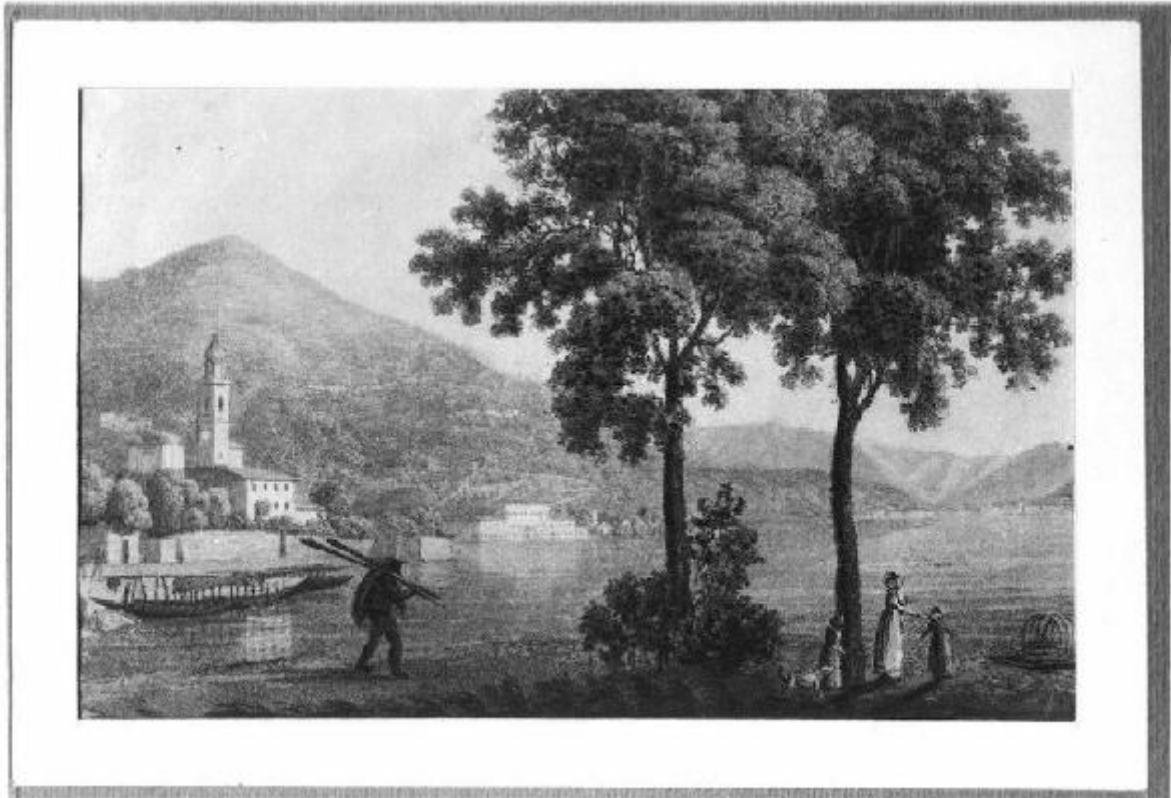

Veduta del lago di Como

Link risorsa: <https://www.lombardiabeniculturali.it/opere-arte/schede/2p010-01157/>

Scheda SIRBeC: <https://www.lombardiabeniculturali.it/opere-arte/schede-complete/2p010-01157/>

Indicazioni sul soggetto

Paesaggio lacustre. Architetture: paese con alto campanile, villa a tre corpi sullo sfondo. Figure: figura maschile con due remi, figura femminile, due bambini. Animali: cane.

DATI ANALITICI