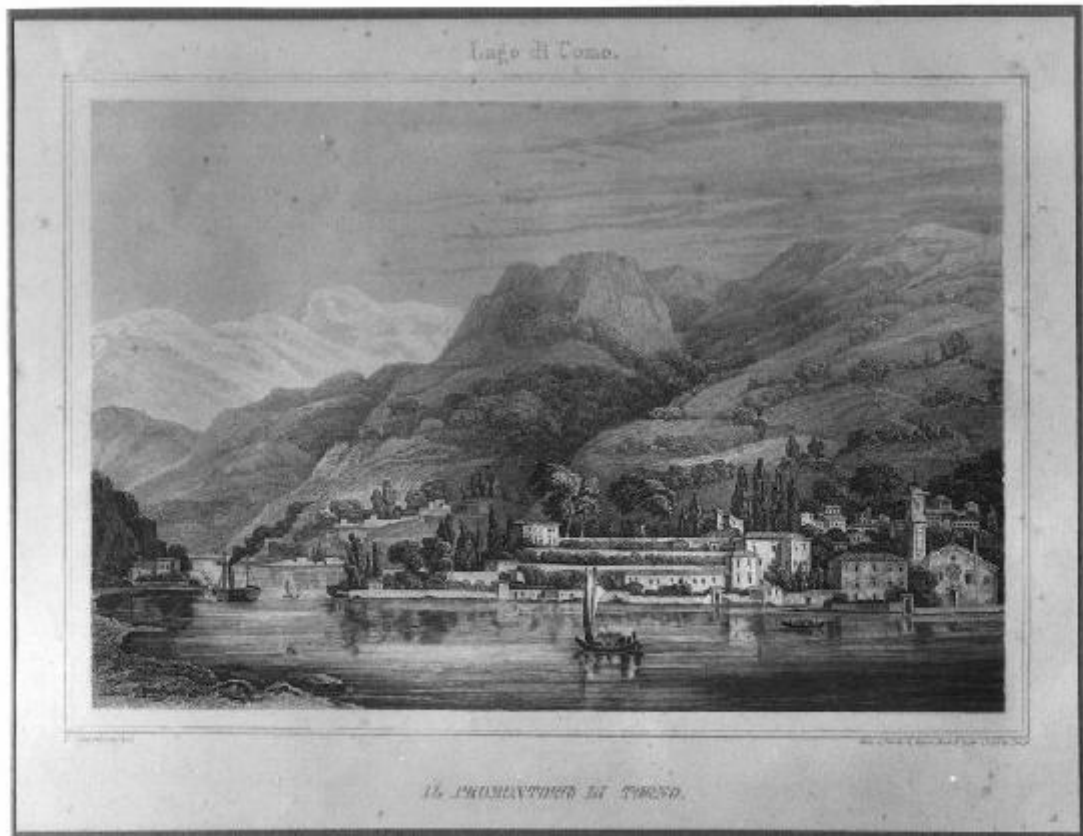

Veduta del lago di Como, Torno.

Chevalier P.

Link risorsa: <https://www.lombardiabeniculturali.it/opere-arte/schede/2p010-01158/>

Scheda SIRBeC: <https://www.lombardiabeniculturali.it/opere-arte/schede-complete/2p010-01158/>