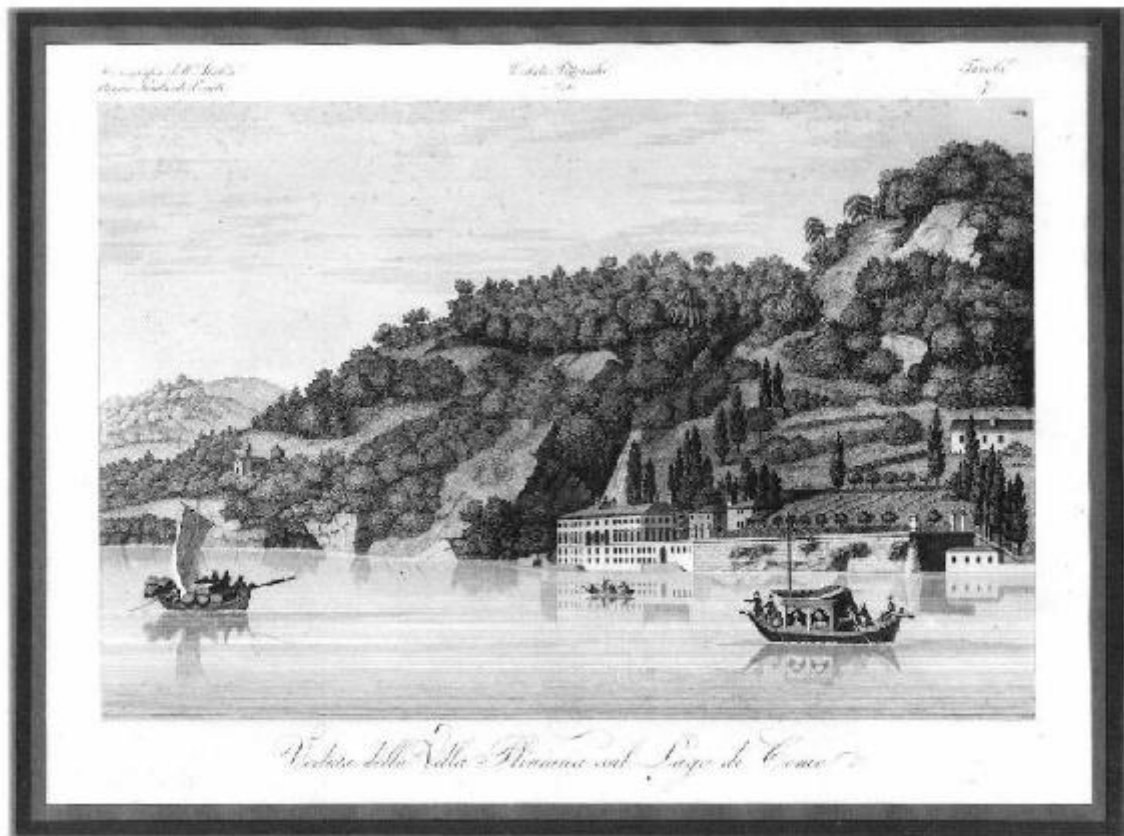

Veduta del lago di Como, Villa Pliniana.

Link risorsa: <https://www.lombardiabeniculturali.it/opere-arte/schede/2p010-01172/>

Scheda SIRBeC: <https://www.lombardiabeniculturali.it/opere-arte/schede-complete/2p010-01172/>

OGGETTO

Definizione: stampa

Identificazione: Serie

Disponibilità del bene: reale

Identificazione: veduta del lago di Como, Villa Pliniana.

LOCALIZZAZIONE GEOGRAFICO-AMMINISTRATIVA

INDICAZIONE DEL CONTENITORE FISICO