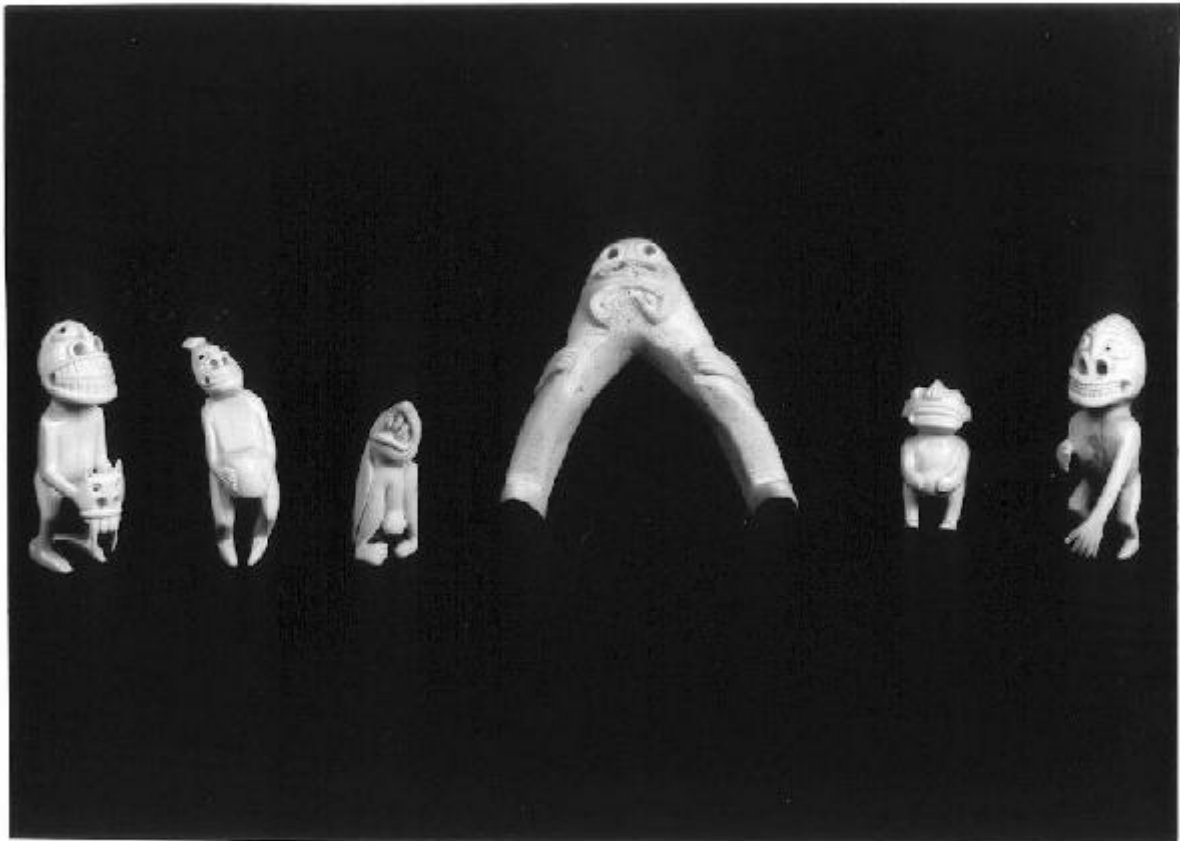

Figura grottesca

Manifattura Inuit

Link risorsa: <https://www.lombardiabeniculturali.it/opere-arte/schede/2p010-01179/>

Scheda SIRBeC: <https://www.lombardiabeniculturali.it/opere-arte/schede-complete/2p010-01179/>

Numero catalogo generale: 00662004

Ente schedatore: R03/ FAI - Fondo Ambiente Italiano

Ente competente: S27

OGGETTO

OGGETTO

Definizione: statuetta

Denominazione: Tupileq (spirito malefico)

Disponibilità del bene: reale