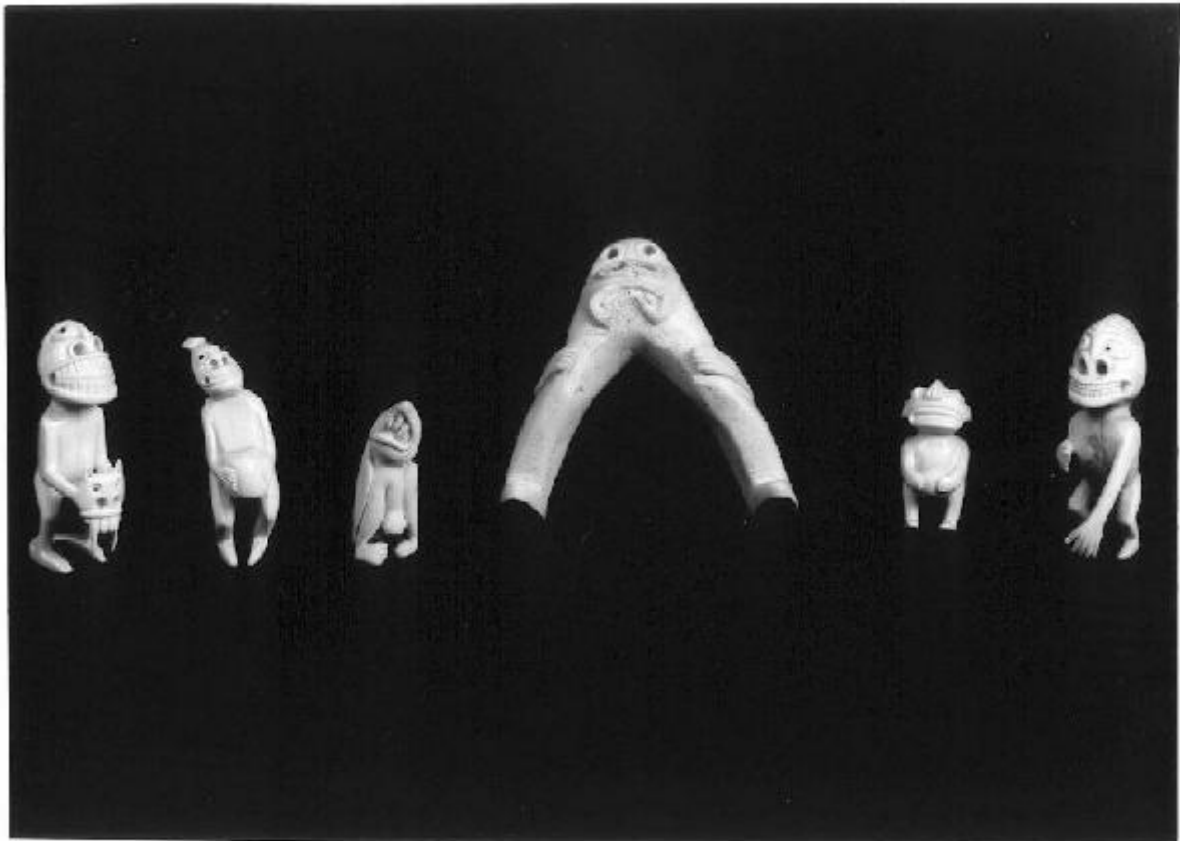

# Figura antropomorfa grottesca

Manifattura Inuit

Link risorsa: <https://www.lombardiabeniculturali.it/opere-arte/schede/2p010-01192/>

Scheda SIRBeC: <https://www.lombardiabeniculturali.it/opere-arte/schede-complete/2p010-01192/>

### OGGETTO

Definizione: statuetta

Denominazione: Tupileq (spirito malefico)

Disponibilità del bene: reale

Identificazione: Figura antropomorfa grottesca