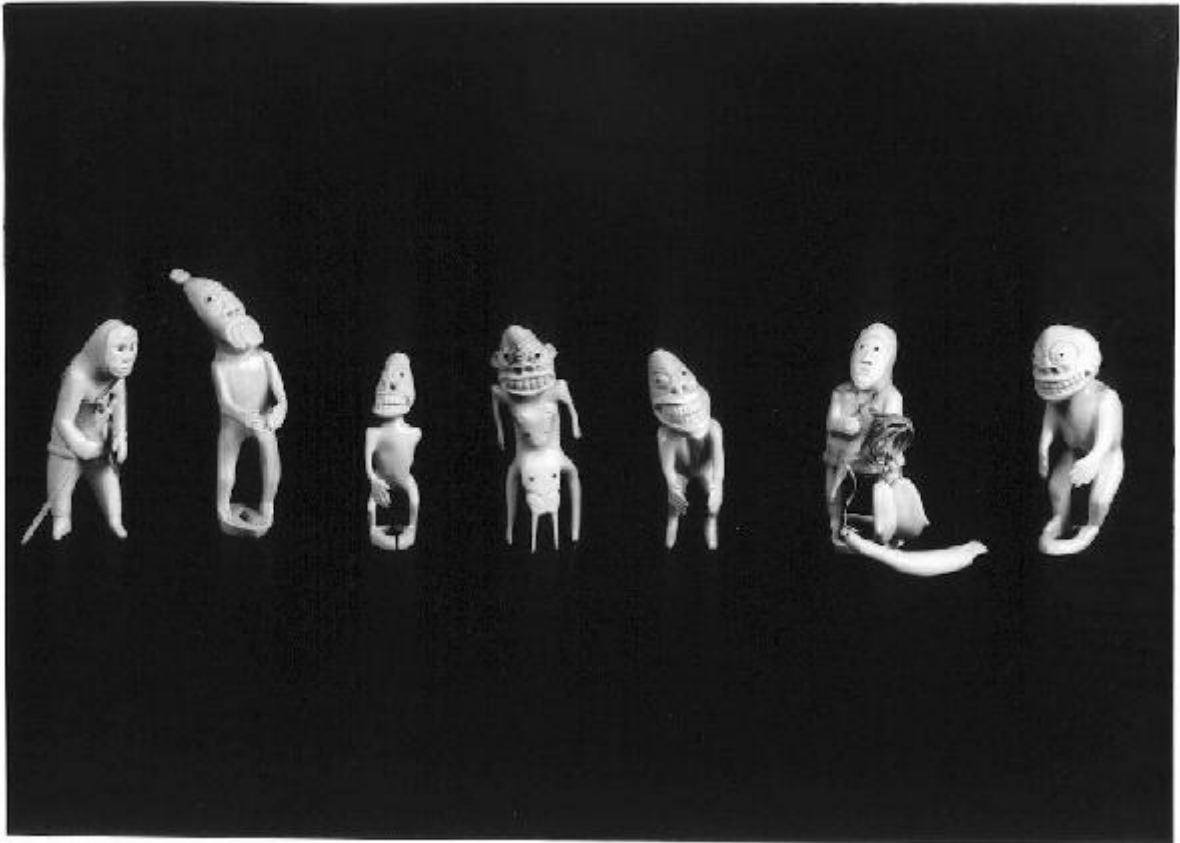

Figura machile (un cacciatore di foche) e foca

Manifattura Inuit

Link risorsa: <https://www.lombardiabeniculturali.it/opere-arte/schede/2p010-01200/>

Scheda SIRBeC: <https://www.lombardiabeniculturali.it/opere-arte/schede-complete/2p010-01200/>

Numero catalogo generale: 00662025

Ente schedatore: R03/ FAI - Fondo Ambiente Italiano

Ente competente: S27

OGGETTO

OGGETTO

Definizione: statuetta

Disponibilità del bene: reale

Identificazione: Figura machile (un cacciatore di foche) e foca