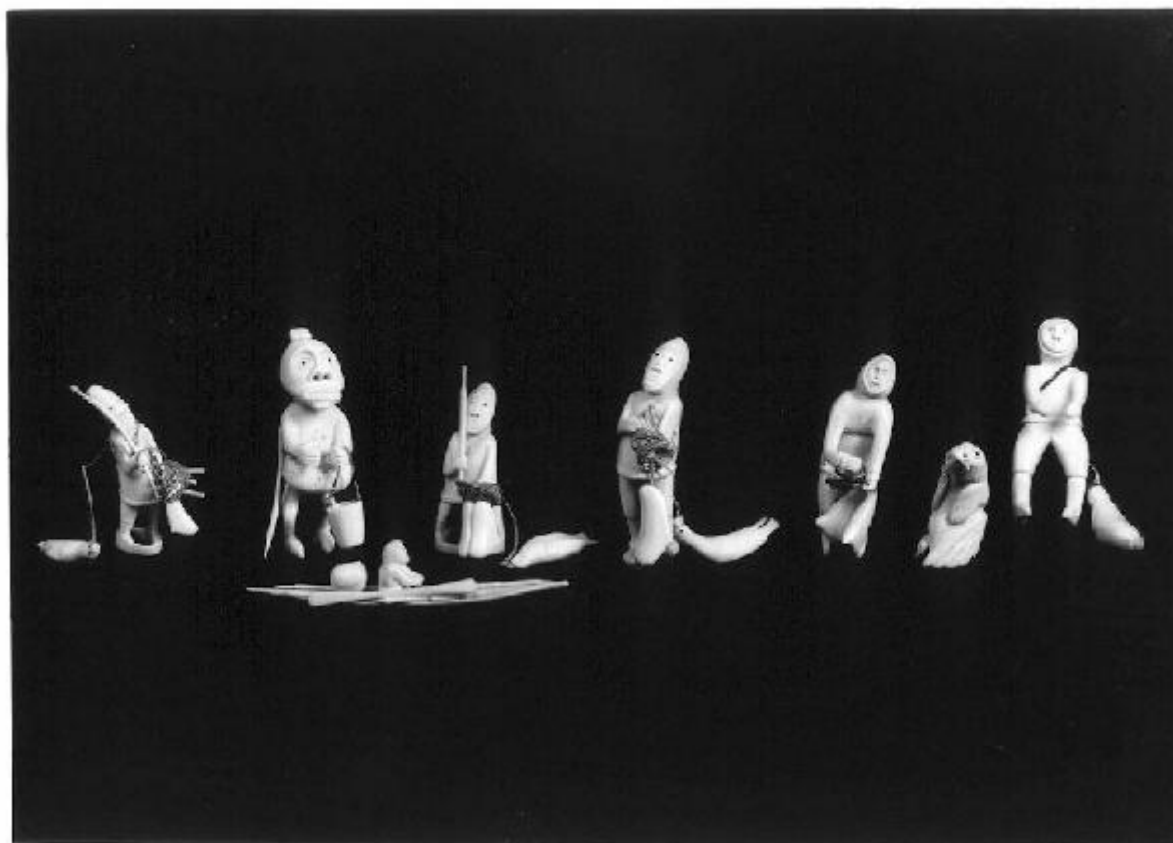

Cacciatore di foche con boe.

Manifattura Inuit

Link risorsa: <https://www.lombardiabeniculturali.it/opere-arte/schede/2p010-01494/>

Scheda SIRBeC: <https://www.lombardiabeniculturali.it/opere-arte/schede-complete/2p010-01494/>

Numero catalogo generale: 00662319

Ente schedatore: R03/ FAI - Fondo Ambiente Italiano

Ente competente: S27

OGGETTO

OGGETTO

Definizione: statuetta

Disponibilità del bene: reale

Identificazione: Cacciatore di foche con boe.