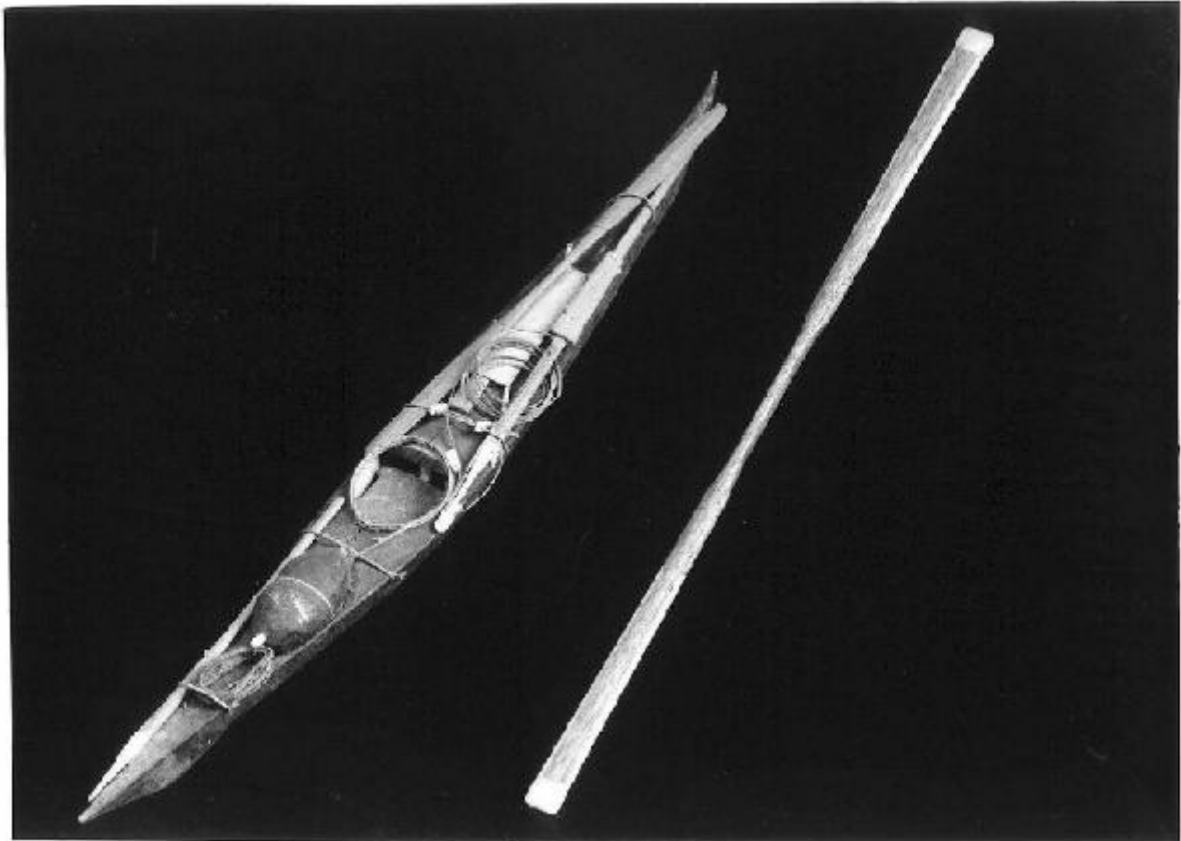

Remo.

Manifattura Inuit

Link risorsa: <https://www.lombardiabeniculturali.it/opere-arte/schede/2p010-01498/>

Scheda SIRBeC: <https://www.lombardiabeniculturali.it/opere-arte/schede-complete/2p010-01498/>