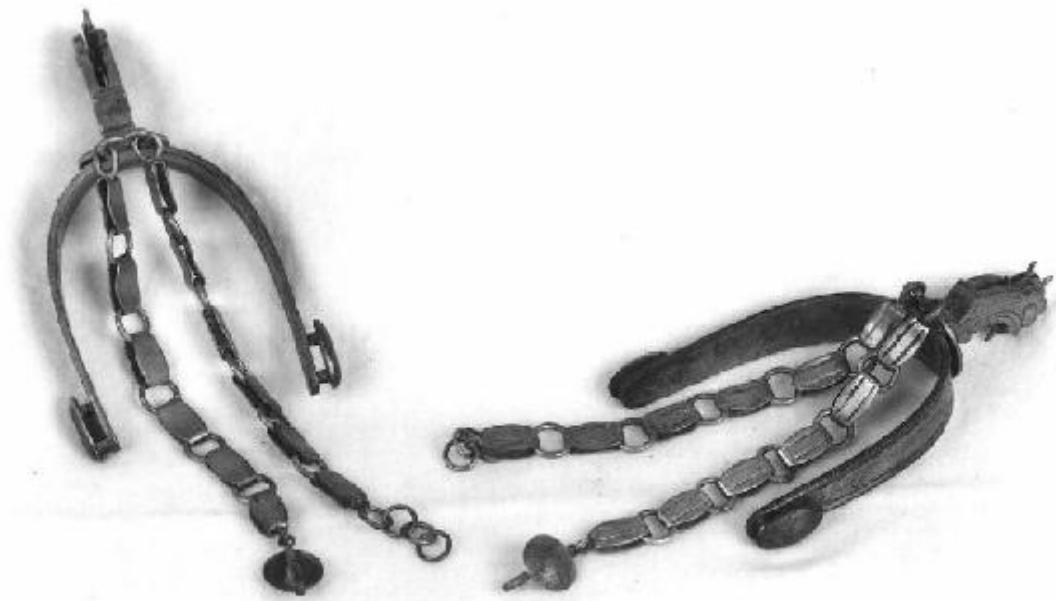

Sperone

Produzione argentina

Link risorsa: <https://www.lombardiabeniculturali.it/opere-arte/schede/2p010-01581/>

Scheda SIRBeC: <https://www.lombardiabeniculturali.it/opere-arte/schede-complete/2p010-01581/>

CODICI

Unità operativa: 2p010

Numero scheda: 1581

Codice scheda: 2p010-01581

Tipo scheda: OA

Livello ricerca: P

CODICE UNIVOCO

Codice regione: 03

Materia: metallo

MISURE

Altezza: 4.5

Larghezza: 16.2

Profondità: 9.5

DATI ANALITICI

DESCRIZIONE

Indicazioni sull'oggetto

L'oggetto ha attaccate nella parte posteriore due catenelle in cui una ha un gancio finale e l'altra quattro piccoli cerchi.

Indicazioni sul soggetto: Decorazione a motivi floreali e volute.

CONSERVAZIONE