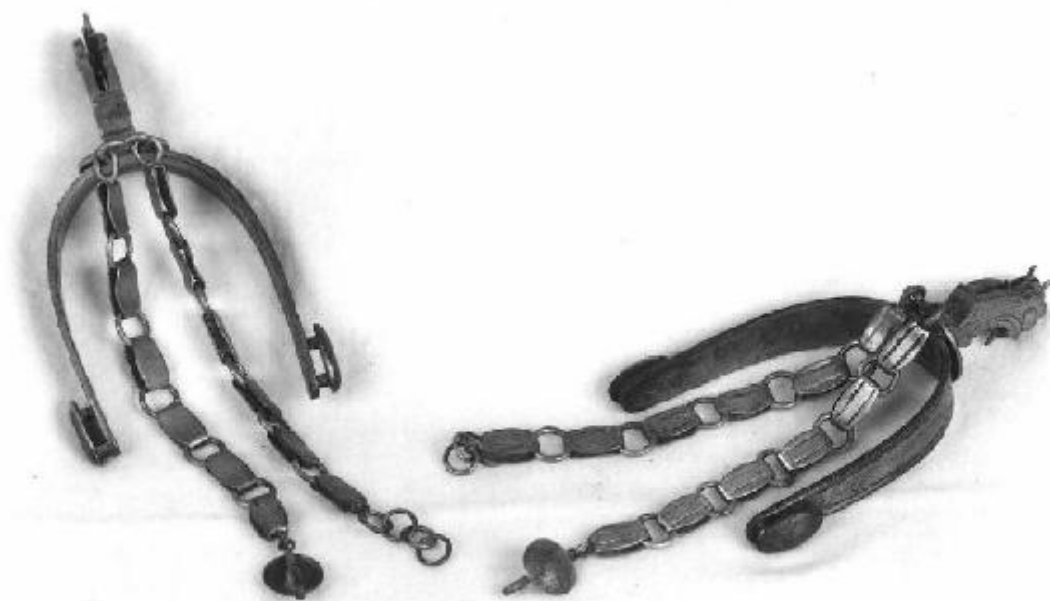

Sperone

Produzione argentina

Link risorsa: <https://www.lombardiabeniculturali.it/opere-arte/schede/2p010-01582/>

Scheda SIRBeC: <https://www.lombardiabeniculturali.it/opere-arte/schede-complete/2p010-01582/>

Materia: metallo

MISURE

Altezza: 4.5

Larghezza: 16.2

Profondità: 9.5

DATI ANALITICI

DESCRIZIONE

Indicazioni sull'oggetto

L'oggetto ha attaccate nella parte posteriore due catenelle in cui una ha un gancio finale e l'altra quattro piccoli cerchi.

Indicazioni sul soggetto: Decorazione a motivi floreali e volute.

CONSERVAZIONE