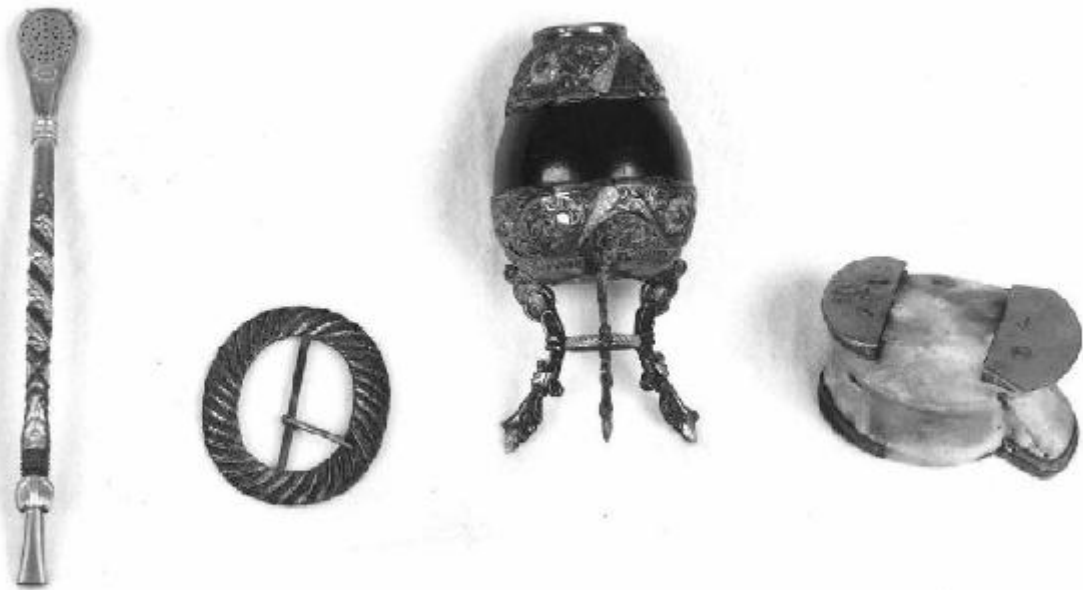

Tazza da the

Produzione argentina

Link risorsa: <https://www.lombardiabeniculturali.it/opere-arte/schede/2p010-01588/>

Scheda SIRBeC: <https://www.lombardiabeniculturali.it/opere-arte/schede-complete/2p010-01588/>