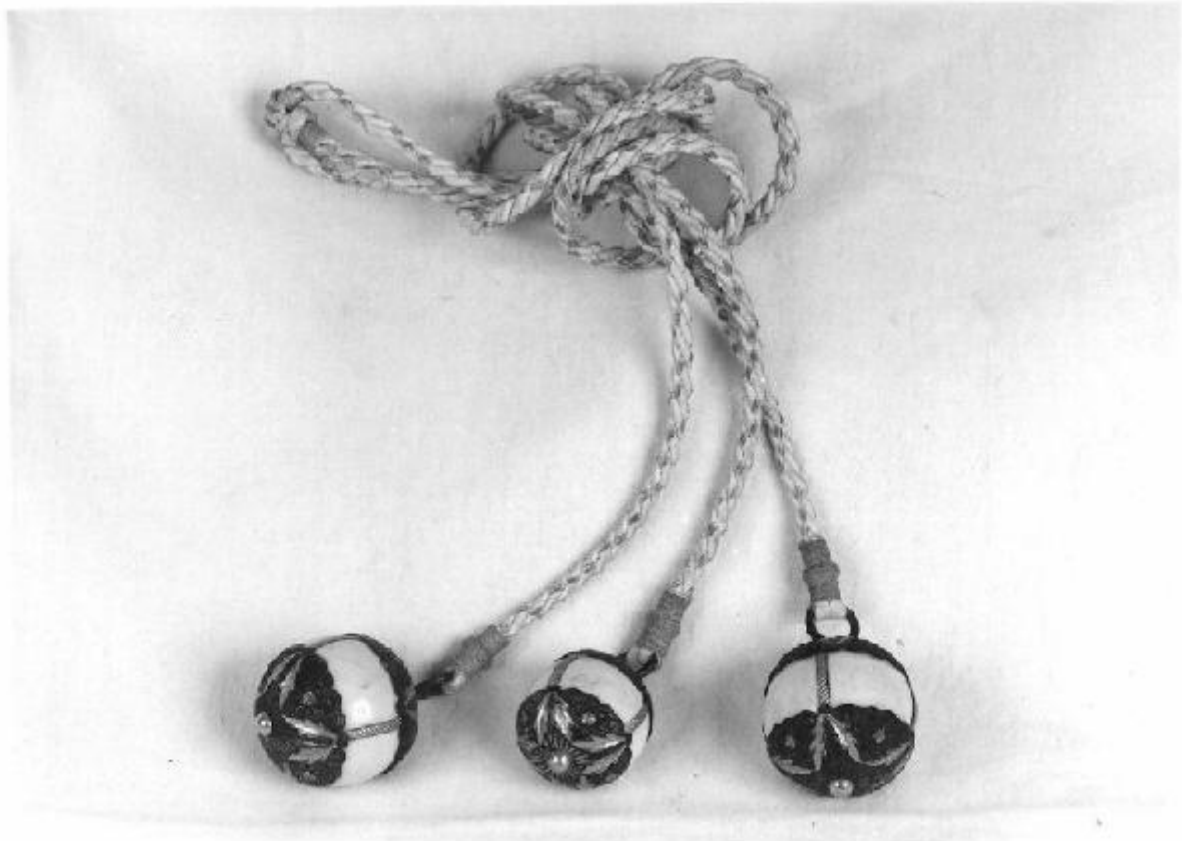

Balas

Produzione argentina

Link risorsa: <https://www.lombardiabeniculturali.it/opere-arte/schede/2p010-01589/>

Scheda SIRBeC: <https://www.lombardiabeniculturali.it/opere-arte/schede-complete/2p010-01589/>

CODICI

Unità operativa: 2p010

Numero scheda: 1589

Codice scheda: 2p010-01589

Tipo scheda: OA

Livello ricerca: P

CODICE UNIVOCO

Codice regione: 03

Numero catalogo generale: 00662414

Ente schedatore: R03/ FAI - Fondo Ambiente Italiano

Ente competente: S27

OGGETTO

OGGETTO

Definizione: laccio

Denominazione: Balas

Disponibilità del bene: reale

MISURE

Altezza: 6

Larghezza: 40

DATI ANALITICI

DESCRIZIONE

Indicazioni sull'oggetto: Composto da tre corde e tre palle in osso con decorazioni in metallo.

Indicazioni sul soggetto: Decorazioni: volute floreali e disegni geometrici.