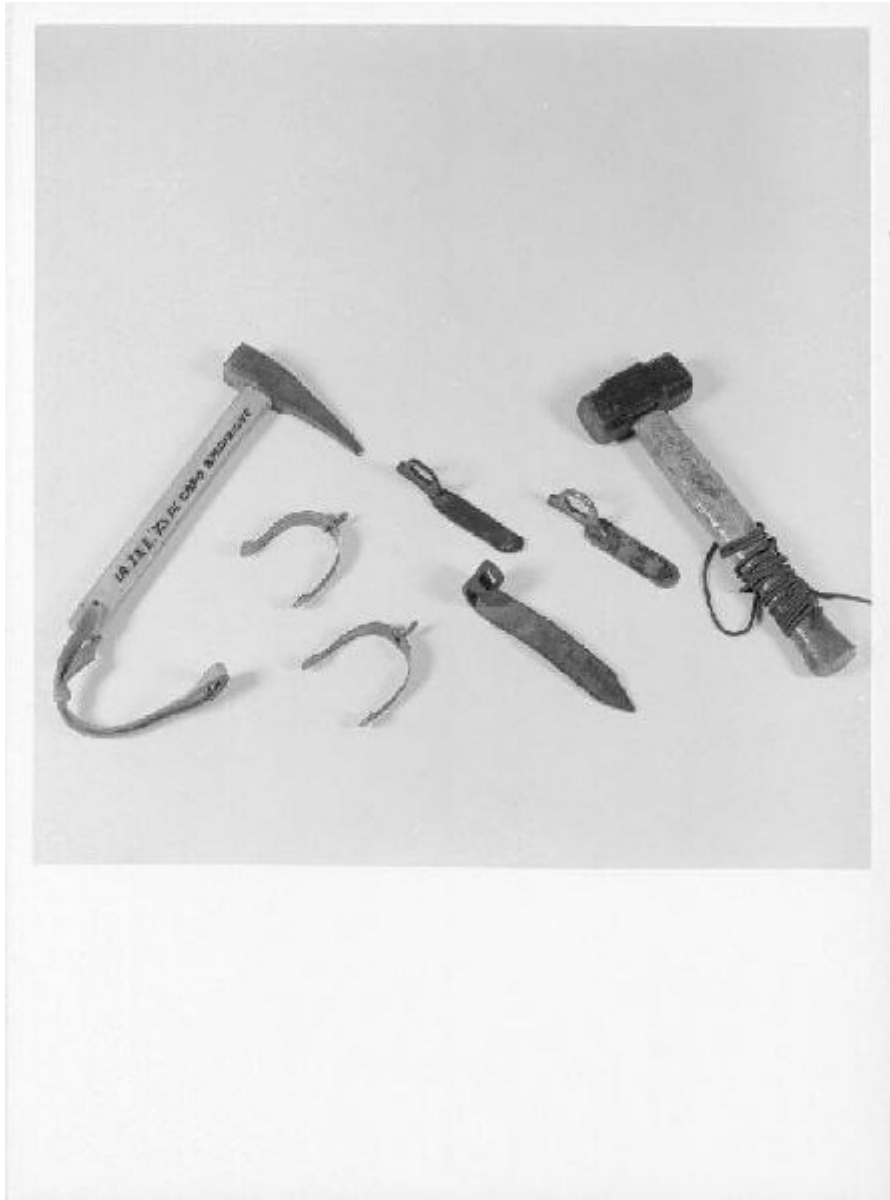

Sperone

produzione italiana

Link risorsa: <https://www.lombardiabeniculturali.it/opere-arte/schede/2p010-01948/>

Scheda SIRBeC: <https://www.lombardiabeniculturali.it/opere-arte/schede-complete/2p010-01948/>

Profondità: 6.1

DATI ANALITICI

DESCRIZIONE

Indicazioni sull'oggetto: Sottile striscia di metallo con chido inserito nel retro.

Indicazioni sul soggetto: Decorazione: floreale e geometrica. Croce di Malta.