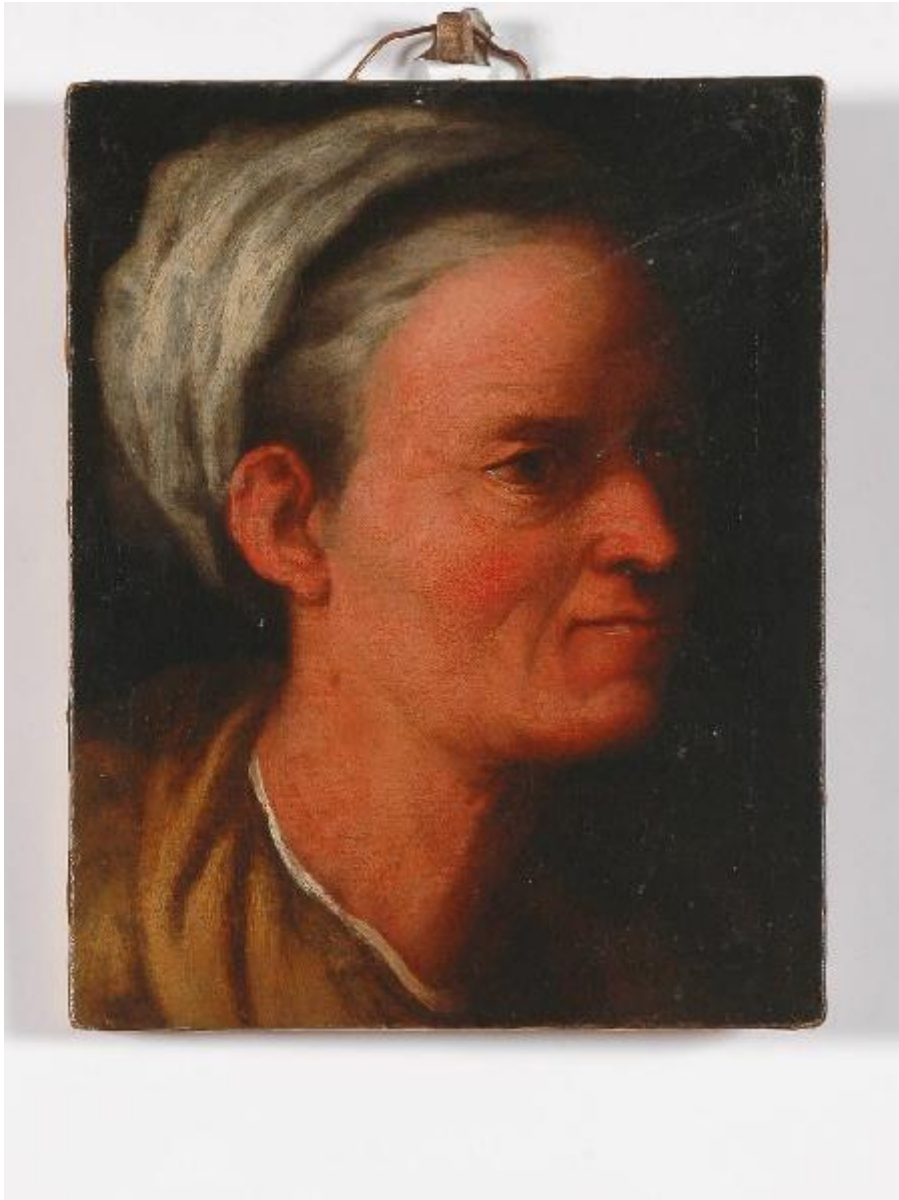

Ritratto di popolana

ambito lombardo

Link risorsa: <https://www.lombardiabeniculturali.it/opere-arte/schede/2p100-00509/>

Scheda SIRBeC: <https://www.lombardiabeniculturali.it/opere-arte/schede-complete/2p100-00509/>

SOGGETTO

Categoria generale: ritratto

Identificazione: ritratto di popolana

LOCALIZZAZIONE GEOGRAFICO-AMMINISTRATIVA

INDICAZIONE DEL CONTENITORE FISICO

Codice del contenitore fisico: 24904

Categoria del contenitore fisico: architettura

DATI ANALITICI

DESCRIZIONE

Indicazioni sull'oggetto

Dipinto privo di cornice, raffigurante un ritratto di popolana. Dal fondo scuro emerge il volto di una anziana donna di estrazione popolare, in posa leggermente di tre quarti. Il volto occupa quasi per intero la superficie pittorica a disposizione. I colori sono molto caldi e accesi; predominano passaggi graduali di colore che suggeriscono una resa morbida per quanto riguarda il modellato.