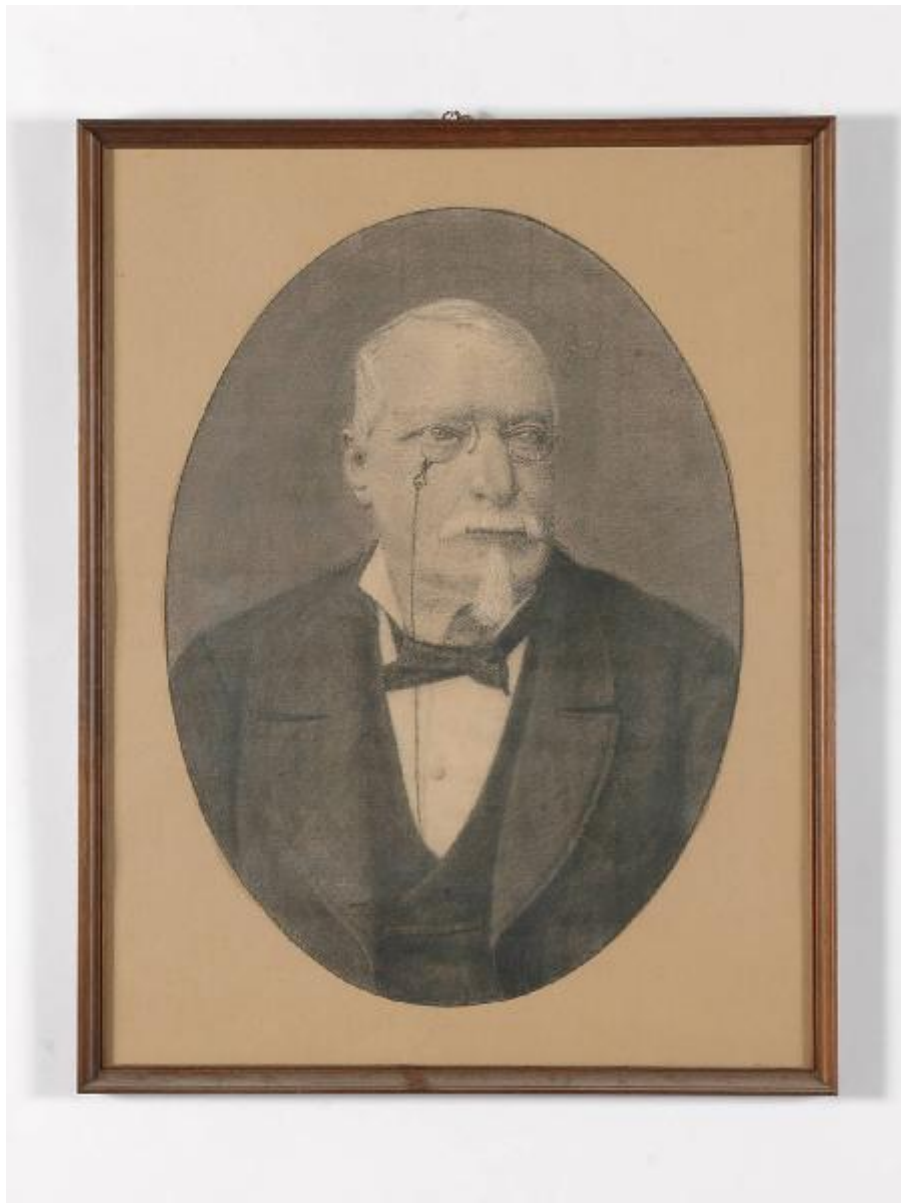

Ritratto di Paolo Bozzolo

ambito lombardo

Link risorsa: <https://www.lombardiabeniculturali.it/opere-arte/schede/2p100-00540/>

Scheda SIRBeC: <https://www.lombardiabeniculturali.it/opere-arte/schede-complete/2p100-00540/>

SOGGETTO

Categoria generale: ritratto

Identificazione: ritratto di Paolo Bozzolo

LOCALIZZAZIONE GEOGRAFICO-AMMINISTRATIVA

INDICAZIONE DEL CONTENITORE FISICO

Codice del contenitore fisico: 24904

Categoria del contenitore fisico: architettura

Indicazioni sull'oggetto

Disegno inserito entro una semplice cornice lignea raffigurante il ritratto di Paolo Bozzolo. Il personaggio, ritratto di tre quarti, emerge dal fondo scuro; indossa vestiti tipici dell'epoca.

Indicazioni sul soggetto: Personaggi: ritratto di Paolo Bozzolo.

Notizie storico-critiche: Il disegno raffigura il notaio Paolo Bozzolo, padre del senatore Camillo Bozzolo.

CONSERVAZIONE

STATO DI CONSERVAZIONE