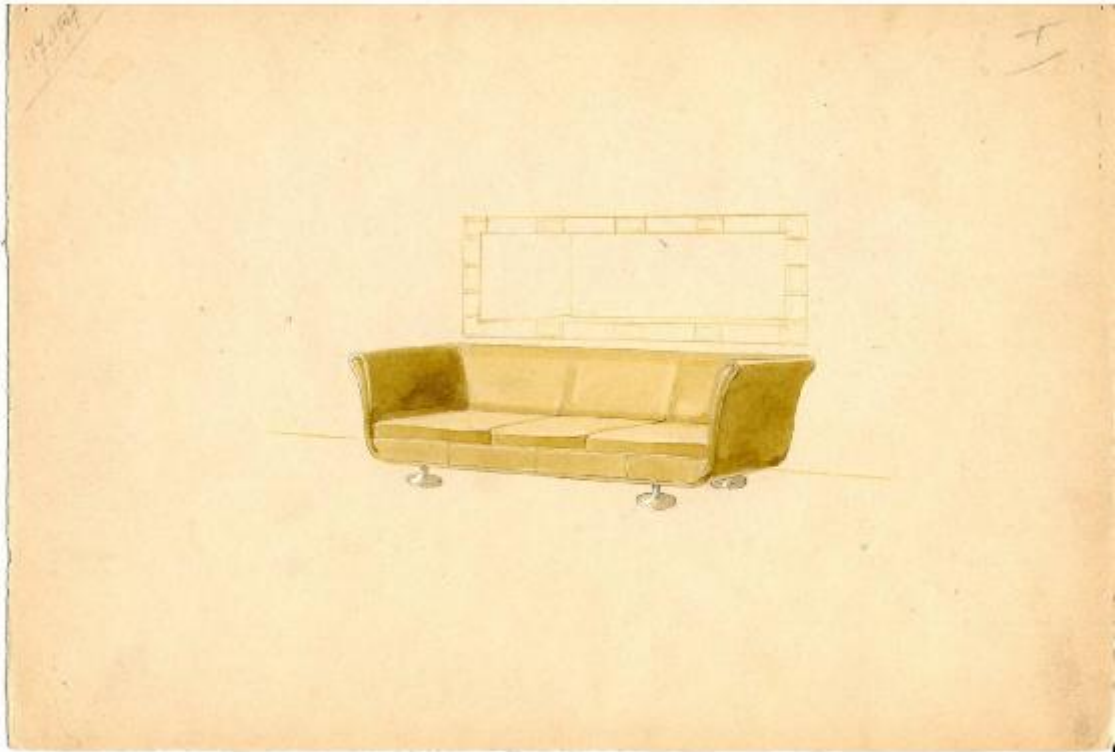

Divano giallo

Ulrich, Guglielmo

Link risorsa: <https://www.lombardiabeniculturali.it/opere-arte/schede/2p360-00007/>

Scheda SIRBeC: <https://www.lombardiabeniculturali.it/opere-arte/schede-complete/2p360-00007/>

SOGGETTO

Categoria generale: oggetti e strumenti

Identificazione: divano

Titolo: Divano giallo

LOCALIZZAZIONE GEOGRAFICO-AMMINISTRATIVA

INDICAZIONE DEL CONTENITORE FISICO

Codice del contenitore fisico: 24733