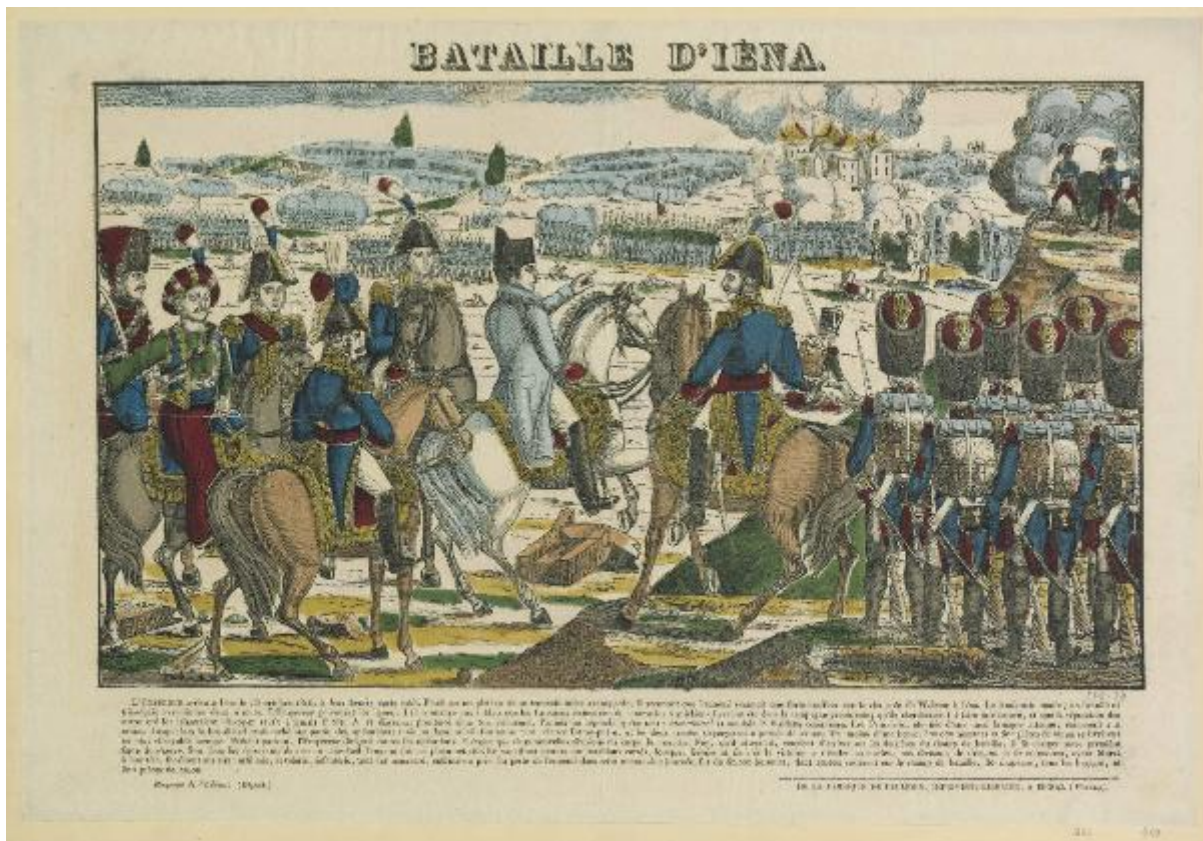

Stampa

Georgin, François; Imagerie d'Epinal

Link risorsa: <https://www.lombardiabeniculturali.it/opere-arte/schede/2p420-00042/>

Scheda SIRBeC: <https://www.lombardiabeniculturali.it/opere-arte/schede-complete/2p420-00042/>

Altezza: 440

Larghezza: 653

Formato: rettangolare

DATI ANALITICI

DESCRIZIONE

Indicazioni sull'oggetto

Il foglio appartiene a una serie di diciassette stampe satiriche a colori, raffiguranti soggetti napoleonici, prodotte dalla stamperia Imagerie d'Epinal (Francia nord-est) tra il 1830 e il 1835, a partire da incisioni di François Georjin.