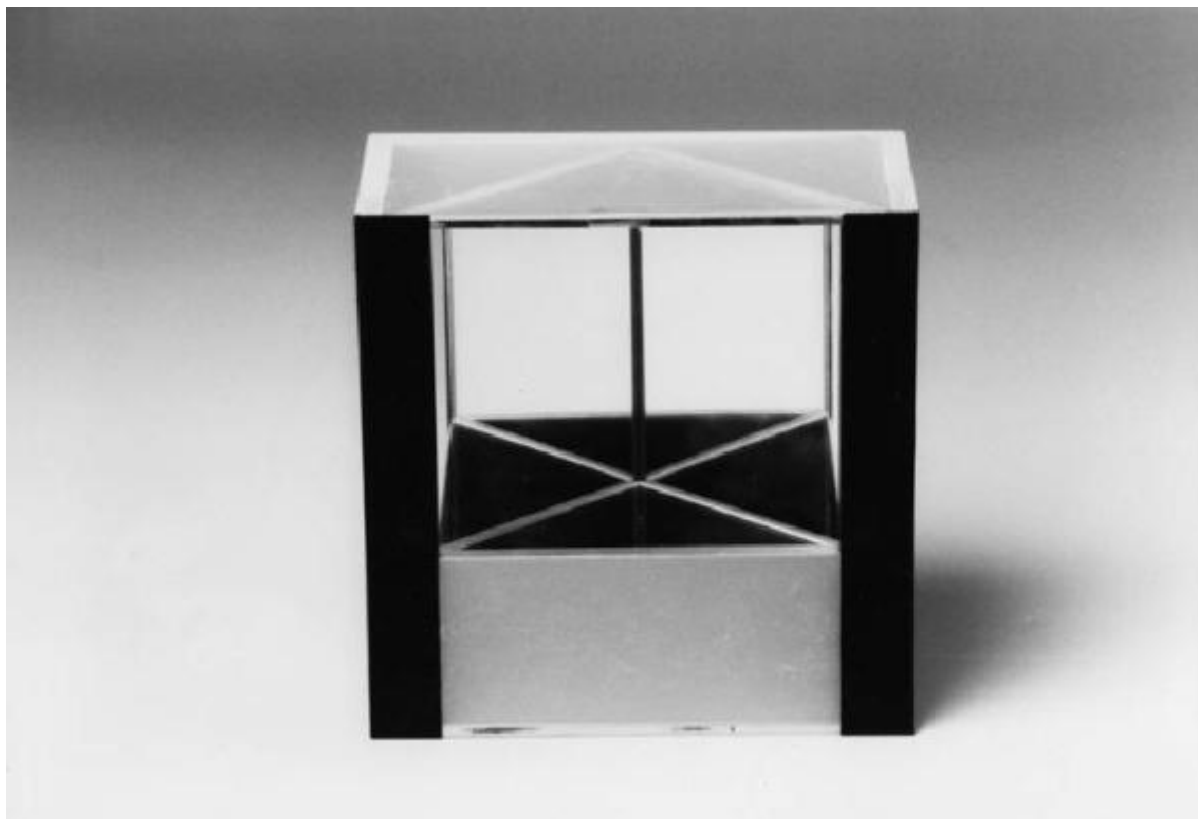

Specchio tridimensionale (modello)

Sacchi Giovanni; Menghi Roberto

Link risorsa: <https://www.lombardiabeniculturali.it/opere-arte/schede/3u020-00227/>

Scheda SIRBeC: <https://www.lombardiabeniculturali.it/opere-arte/schede-complete/3u020-00227/>

Ente schedatore: R03/ Triennale Design Museum

Ente competente: S27

OGGETTO

Categoria dell'oggetto: arredi e suppellettili

OGGETTO

Definizione: specchio tridimensionale (modello)

Identificazione: opera isolata