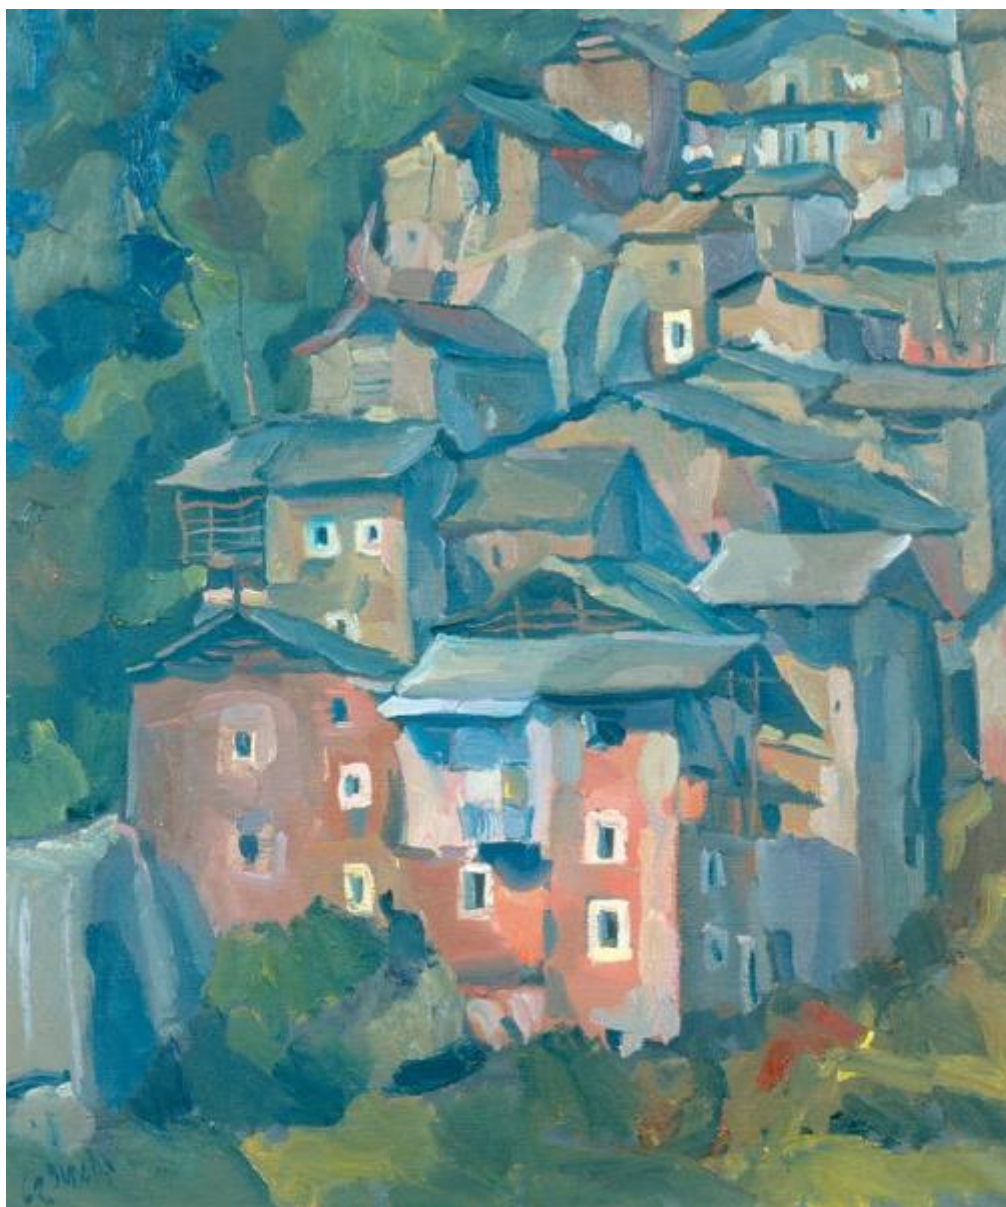

CONTRADA SCILIRONI

Benetti Livio

Link risorsa: <https://www.lombardiabeniculturali.it/opere-arte/schede/40010-00344/>

Scheda SIRBeC: <https://www.lombardiabeniculturali.it/opere-arte/schede-complete/40010-00344/>

DATI ANALITICI

Notizie storico-critiche

Il paesaggio (naturale o costruito) è tra i temi più ricorrenti nei quadri di Livio Benetti. L'artista pone particolare attenzione agli aspetti più significativi dell'ambiente valtellinese in cui è vissuto fino alla morte: le montagne, il fondovalle, i paesi, gli edifici e i monumenti. Cose semplici, motivi dal vero che rappresentavano di volta in volta una sorprendente scoperta per l'artista di origine trentina.