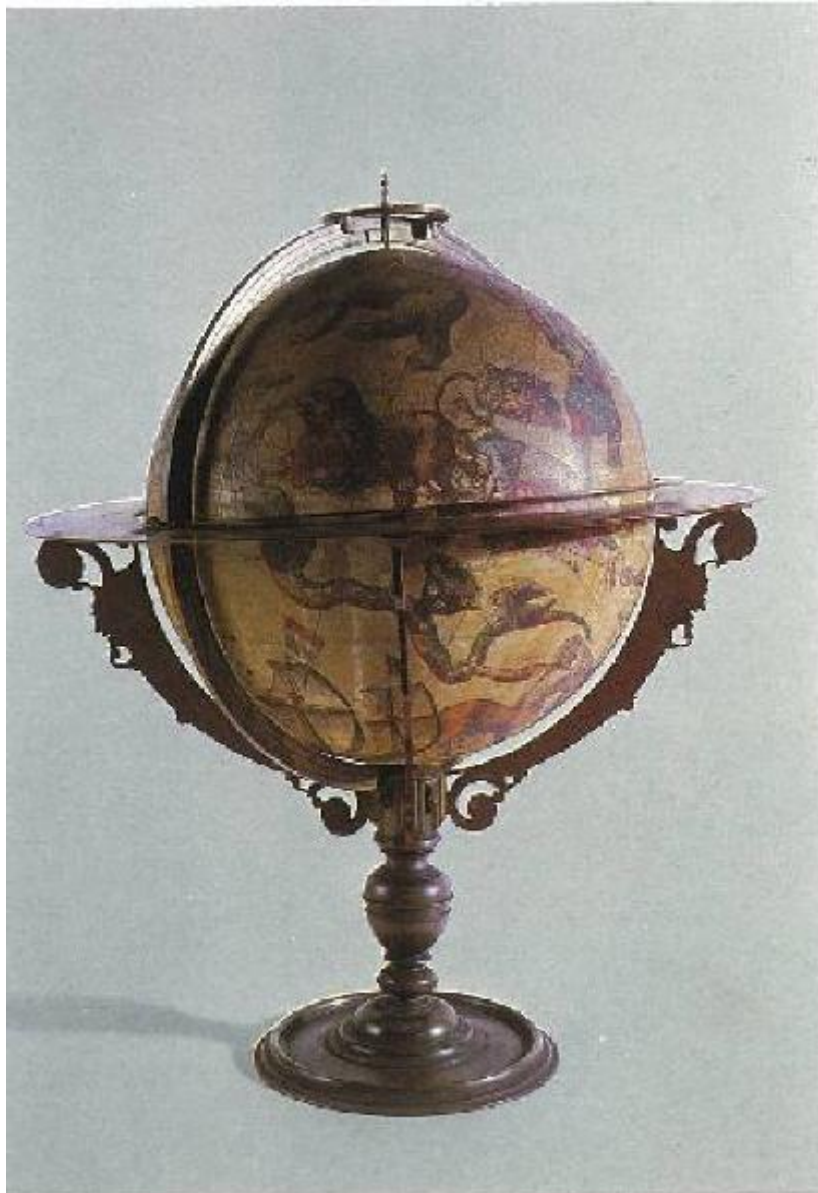

Sfera celeste

arte olandese

Link risorsa: <https://www.lombardiabeniculturali.it/opere-arte/schede/5q050-00290/>

Scheda SIRBeC: <https://www.lombardiabeniculturali.it/opere-arte/schede-complete/5q050-00290/>

OGGETTO

Categoria dell'oggetto: arredi e suppellettili

OGGETTO

Definizione: sfera celeste

QUANTITA'

Numero: 1

Disponibilità del bene: reale

SOGGETTO