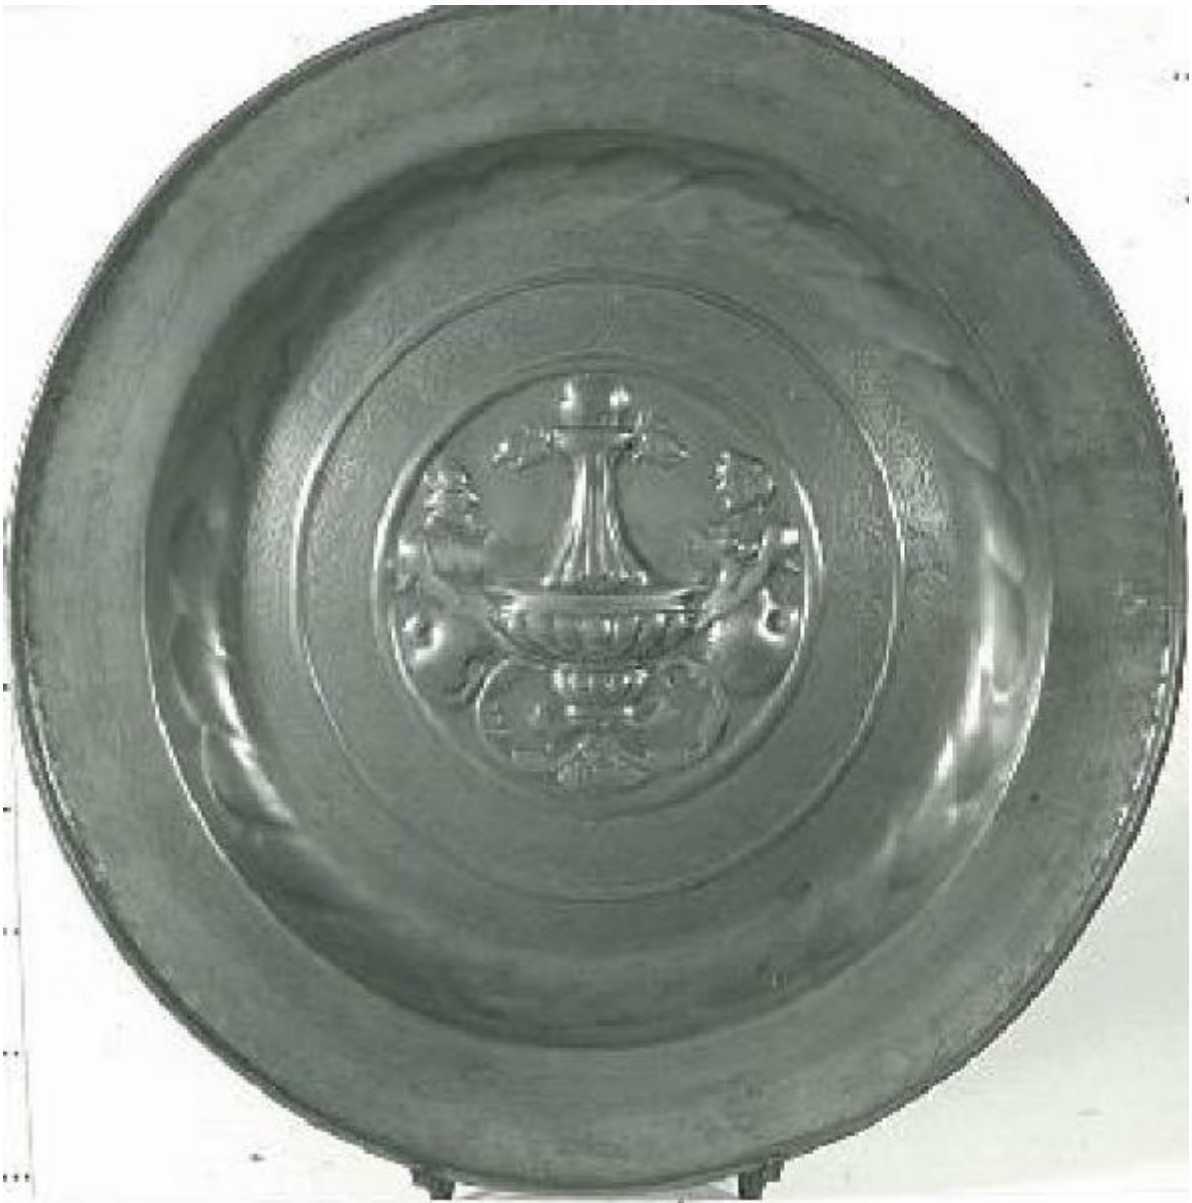

Bacile

Link risorsa: <https://www.lombardiabeniculturali.it/opere-arte/schede/5q050-00381/>

Scheda SIRBeC: <https://www.lombardiabeniculturali.it/opere-arte/schede-complete/5q050-00381/>

CODICI

Unità operativa: 5q050

OGGETTO

Definizione: bacile

QUANTITA'

Numero: 1

Disponibilità del bene: reale

SOGGETTO

Categoria generale: decorazioni e ornati

Identificazione: al centro fontana, sirena, tritone